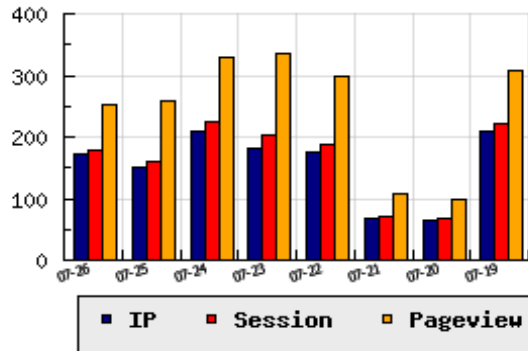

ข้อมูลสถิติ ณ วันปัจจุบัน

กราฟแสดงสถิติ 8 วัน

อัตราการเติบโตของเว็บ +15.33 % จากวันที่ผ่านมา

ลำดับการเยี่ยมชมเว็บไซต์

ที่(สมาชิกทั้งหมด) 261/7827

ที่(หมวดหลัก) 10/34(สุขภาพ)

ที่(หมวดย่อย) 5/17(สุขภาพและความงาม)

ข้อมูลสถิติประจำวัน

pageviews : 252

UIP : 173

USS : 179

RV(%) : 26 %

อัตราการเยี่ยมชม และจัดอันดับเว็บย้อนหลัง 8 วัน

mm-dd	UIP	USS	PVs	RV(%)	CH(%)	Rank	Rank/สมาชิก(หมวดหลัก)	Rank/สมาชิก(หมวดย่อย)
07-26	173	179	252	26.01	+15.33	261/7827	10/34(สุขภาพ)	5/17(สุขภาพและความงาม)
07-25	150	161	257	28.67	-27.88	273/7827	11/31(สุขภาพ)	5/16(สุขภาพและความงาม)
07-24	208	225	329	27.88	+14.92	257/7827	10/31(สุขภาพ)	5/16(สุขภาพและความงาม)
07-23	181	202	334	32.04	+4.02	263/7827	10/32(สุขภาพ)	5/16(สุขภาพและความงาม)
07-22	174	188	297	30.46	+159.70	257/7827	11/32(สุขภาพ)	5/17(สุขภาพและความงาม)
07-21	67	72	109	29.85	+4.69	296/7827	11/30(สุขภาพ)	5/14(สุขภาพและความงาม)
07-20	64	68	97	29.69	-69.52	301/7827	11/33(สุขภาพ)	5/17(สุขภาพและความงาม)
07-19	210	223	307	26.67	+28.83	247/7827	10/30(สุขภาพ)	5/15(สุขภาพและความงาม)

นิยาม UIP : จำนวน IP ที่ไม่ซ้ำกัน, USS : Unique Session (Session ที่ไม่ซ้ำกัน), PVs : pageviews จำนวนข้อมูลฮิต, RV%(Return Visitor) จำนวน IP ที่กลับมาดูเว็บ

CH% อัตราการเปลี่ยนแปลงของ UIP , Rank : ลำดับที่ของเว็บ จากจำนวนเว็บไซต์ทั้งหมด และนิยามทั้งหมดอ่านได้ที่ <http://truehits.net/faq/>