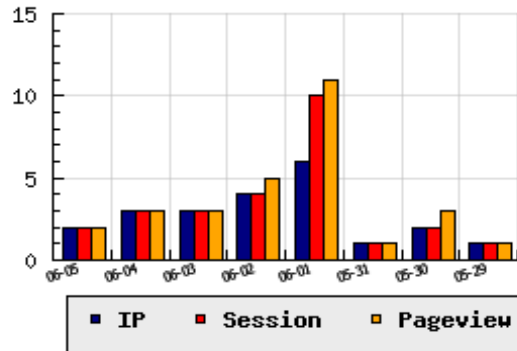

**ข้อมูลสถิติ ณ วันปัจจุบัน**

กราฟแสดงสถิติ 8 วัน

อัตราการเติบโตของเว็บ -33.33 % จากวันที่ผ่านมา

**ลำดับการเยี่ยมชมเว็บไซต์**

ที่(สมาชิกทั้งหมด) 506/7825

ที่(หมวดหลัก) 56/100(ธุรกิจ)

ที่(หมวดย่อย) 12/16(นำเข้า,ส่งออก,ขนส่งสินค้า)

**ข้อมูลสถิติประจำวัน**

pageviews : 2

UIP : 2

USS : 2

RV(%) : 0 %

**อัตราการเยี่ยมชม และจัดอันดับเว็บย้อนหลัง 8 วัน**

mm-dd	UIP	USS	PVs	RV(%)	CH(%)	Rank	Rank/สมาชิก(หมวดหลัก)	Rank/สมาชิก(หมวดย่อย)
06-05	2	2	2	0.00	-33.33	506/7825	56/100(ธุรกิจ)	12/16(นำเข้า,ส่งออก,ขนส่งสินค้า)
06-04	3	3	3	0.00	-	478/7823	53/98(ธุรกิจ)	12/16(นำเข้า,ส่งออก,ขนส่งสินค้า)
06-03	3	3	3	0.00	-25.00	452/7823	46/95(ธุรกิจ)	11/16(นำเข้า,ส่งออก,ขนส่งสินค้า)
06-02	4	4	5	25.00	-33.33	429/7823	43/97(ธุรกิจ)	11/17(นำเข้า,ส่งออก,ขนส่งสินค้า)
06-01	6	10	11	50.00	+500.00	417/7823	40/95(ธุรกิจ)	9/16(นำเข้า,ส่งออก,ขนส่งสินค้า)
05-31	1	1	1	0.00	-50.00	528/7823	59/97(ธุรกิจ)	12/16(นำเข้า,ส่งออก,ขนส่งสินค้า)
05-30	2	2	3	50.00	+100.00	502/7823	56/101(ธุรกิจ)	12/16(นำเข้า,ส่งออก,ขนส่งสินค้า)
05-29	1	1	1	0.00	-80.00	526/7823	59/96(ธุรกิจ)	12/16(นำเข้า,ส่งออก,ขนส่งสินค้า)

นิยาม UIP : จำนวน IP ที่ไม่ซ้ำกัน, USS : Unique Session (Session ที่ไม่ซ้ำกัน), PVs : pageviews จำนวนข้อมูลฮิต, RV%(Return Visitor) จำนวน IP ที่กลับมาดูเว็บ

CH% อัตราการเปลี่ยนแปลงของ UIP , Rank : ลำดับที่ของเว็บ จากจำนวนเว็บไซต์ทั้งหมด และนิยามทั้งหมดอ่านได้ที่ <http://truehits.net/faq/>