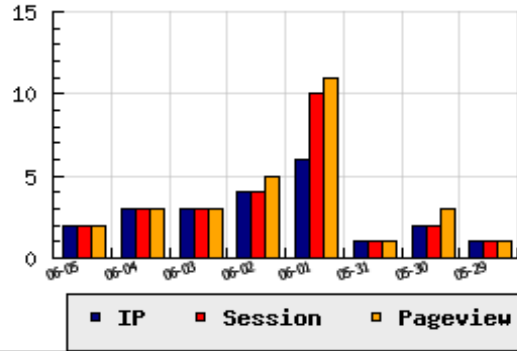

**ข้อมูลสถิติ ณ วันปัจจุบัน**

กราฟแสดงสถิติ 8 วัน

อัตราการเติบโตของเว็บ -33.33 % จากวันที่ผ่านมา

**ลำดับการเยี่ยมชมเว็บไซต์**

ที่(สมาชิกทั้งหมด) 506/7825

ที่(หมวดหลัก) 56/100(ธุรกิจ)

ที่(หมวดย่อย) 12/16(นำเข้า,ส่งออก,ขนส่งสินค้า)

**ข้อมูลสถิติประจำวัน**

pageviews : 2

UIP : 2

USS : 2

RV(%) : 0 %

**อัตราการเยี่ยมชม และจัดอันดับเว็บย้อนหลัง 8 วัน**

mm-dd	UIP	USS	PVs	RV(%)	CH(%)	Rank	Rank/สมาชิก(หมวดหลัก)	Rank/สมาชิก(หมวดย่อย)
06-05	2	2	2	0.00	-33.33	506/7825	56/100(ธุรกิจ)	12/16(นำเข้า,ส่งออก,ขนส่งสินค้า)
06-04	3	3	3	0.00	-	478/7823	53/98(ธุรกิจ)	12/16(นำเข้า,ส่งออก,ขนส่งสินค้า)
06-03	3	3	3	0.00	-25.00	452/7823	46/95(ธุรกิจ)	11/16(นำเข้า,ส่งออก,ขนส่งสินค้า)
06-02	4	4	5	25.00	-33.33	429/7823	43/97(ธุรกิจ)	11/17(นำเข้า,ส่งออก,ขนส่งสินค้า)
06-01	6	10	11	50.00	+500.00	417/7823	40/95(ธุรกิจ)	9/16(นำเข้า,ส่งออก,ขนส่งสินค้า)
05-31	1	1	1	0.00	-50.00	528/7823	59/97(ธุรกิจ)	12/16(นำเข้า,ส่งออก,ขนส่งสินค้า)
05-30	2	2	3	50.00	+100.00	502/7823	56/101(ธุรกิจ)	12/16(นำเข้า,ส่งออก,ขนส่งสินค้า)
05-29	1	1	1	0.00	-80.00	526/7823	59/96(ธุรกิจ)	12/16(นำเข้า,ส่งออก,ขนส่งสินค้า)

นิยาม UIP : จำนวน IP ที่ไม่ซ้ำกัน, USS : Unique Session (Session ที่ไม่ซ้ำกัน), PVs : pageviews จำนวนข้อมูลฮิต, RV%(Return Visitor) จำนวน IP ที่กลับมาดูเว็บ

CH% อัตราการเปลี่ยนแปลงของ UIP , Rank : ลำดับที่ของเว็บ จากจำนวนเว็บไซต์ทั้งหมด และนิยามทั้งหมดอ่านได้ที่ <http://truehits.net/faq/>