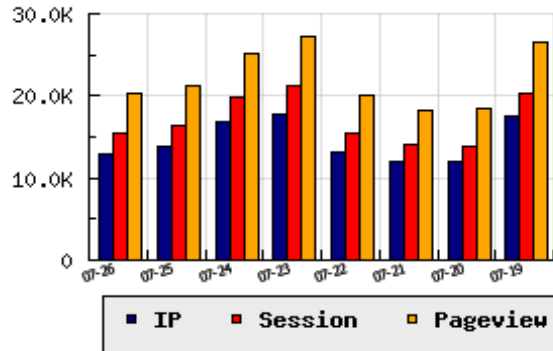

**ข้อมูลสถิติ ณ วันปัจจุบัน**

กราฟแสดงสถิติ 8 วัน

อัตราการเติบโตของเว็บ -5.73 % จากวันที่ผ่านมา

**ลำดับการเยี่ยมชมเว็บไซต์**

ที่(สมาชิกทั้งหมด) 75/7827

ที่(หมวดหลัก) 36/88(ข่าว-สื่อ)

ที่(หมวดย่อย) 2/5(แมกกาซีนออนไลน์)

**ข้อมูลสถิติประจำวัน**

pageviews : 20,401

UIP : 13,015

USS : 15,451

RV(%) : 23 %

**อัตราการเยี่ยมชม และจัดอันดับเว็บย้อนหลัง 8 วัน**

mm-dd	UIP	USS	PVs	RV(%)	CH(%)	Rank	Rank/สมาชิก(หมวดหลัก)	Rank/สมาชิก(หมวดย่อย)
07-26	13,015	15,451	20,401	23.06	-5.73	75/7827	36/88(ข่าว-สื่อ)	2/5(แมกกาซีนออนไลน์)
07-25	13,806	16,291	21,188	22.19	-18.27	76/7827	37/85(ข่าว-สื่อ)	2/5(แมกกาซีนออนไลน์)
07-24	16,893	19,822	25,144	22.41	-5.38	72/7827	35/86(ข่าว-สื่อ)	2/5(แมกกาซีนออนไลน์)
07-23	17,853	21,185	27,322	23.28	+35.39	71/7827	35/87(ข่าว-สื่อ)	2/5(แมกกาซีนออนไลน์)
07-22	13,186	15,404	20,015	22.46	+9.61	70/7827	34/86(ข่าว-สื่อ)	2/5(แมกกาซีนออนไลน์)
07-21	12,030	14,052	18,166	22.39	+1.18	69/7827	33/86(ข่าว-สื่อ)	2/5(แมกกาซีนออนไลน์)
07-20	11,890	13,957	18,483	22.85	-32.12	72/7827	36/86(ข่าว-สื่อ)	2/5(แมกกาซีนออนไลน์)
07-19	17,515	20,389	26,515	23.25	-50.31	68/7827	33/86(ข่าว-สื่อ)	2/5(แมกกาซีนออนไลน์)

นิยาม UIP : จำนวน IP ที่ไม่ซ้ำกัน, USS : Unique Session (Session ที่ไม่ซ้ำกัน), PVs : pageviews จำนวนข้อมูลฮิต, RV%(Return Visitor) จำนวน IP ที่กลับมาดูเว็บ

CH% อัตราการเปลี่ยนแปลงของ UIP , Rank : ลำดับที่ของเว็บ จากจำนวนเว็บไซต์ทั้งหมด และนิยามทั้งหมดอ่านได้ที่ <http://truehits.net/faq/>