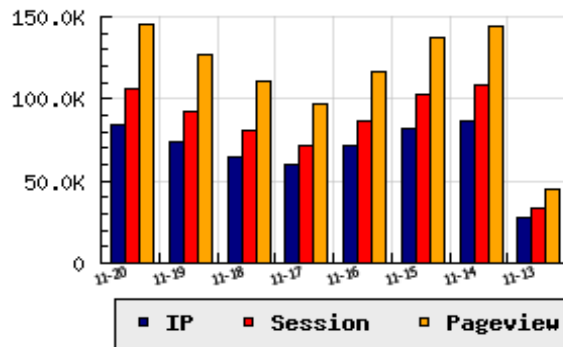

ข้อมูลสถิติ ณ วันปัจจุบัน

กราฟแสดงสถิติ 8 วัน

อัตราการเติบโตของเว็บ +13.76 % จากวันที่ผ่านมา

ลำดับการเยี่ยมชมเว็บไซต์

ที่(สมาชิกทั้งหมด) 27/7839

ที่(หมวดหลัก) 17/83(ข่าว-สื่อ)

ที่(หมวดย่อย) 1/5(แมกกาซีนออนไลน์)

ข้อมูลสถิติประจำวัน

pageviews : 145,505

UIP : 83,686

USS : 106,514

RV(%) : 38 %

อัตราการเยี่ยมชม และจัดอันดับเว็บย้อนหลัง 8 วัน

mm-dd	UIP	USS	PVs	RV(%)	CH(%)	Rank	Rank/สมาชิก(หมวดหลัก)	Rank/สมาชิก(หมวดย่อย)
11-20	83,686	106,514	145,505	37.73	+13.76	27/7839	17/83(ข่าว-สื่อ)	1/5(แมกกาซีนออนไลน์)
11-19	73,564	92,730	127,150	36.79	+13.64	29/7839	18/84(ข่าว-สื่อ)	1/5(แมกกาซีนออนไลน์)
11-18	64,735	80,432	110,835	35.49	+8.03	31/7839	19/83(ข่าว-สื่อ)	1/5(แมกกาซีนออนไลน์)
11-17	59,925	71,746	96,985	33.30	-16.09	29/7839	18/84(ข่าว-สื่อ)	1/5(แมกกาซีนออนไลน์)
11-16	71,414	86,357	116,482	35.30	-12.36	26/7839	16/84(ข่าว-สื่อ)	1/5(แมกกาซีนออนไลน์)
11-15	81,487	102,263	136,979	36.38	-6.31	24/7839	15/83(ข่าว-สื่อ)	1/5(แมกกาซีนออนไลน์)
11-14	86,979	108,495	144,171	35.33	+210.24	27/7839	17/84(ข่าว-สื่อ)	1/5(แมกกาซีนออนไลน์)
11-13	28,036	32,950	44,936	28.72	-10.15	48/7839	22/83(ข่าว-สื่อ)	2/5(แมกกาซีนออนไลน์)

นิยาม UIP : จำนวน IP ที่ไม่ซ้ำกัน, USS : Unique Session (Session ที่ไม่ซ้ำกัน), PVs : pageviews จำนวนข้อมูลฮิต, RV%(Return Visitor) จำนวน IP ที่กลับมาดูเว็บ

CH% อัตราการเปลี่ยนแปลงของ UIP, Rank : ลำดับที่ของเว็บ จากจำนวนเว็บไซต์ทั้งหมด และนิยามทั้งหมดอ่านได้ที่ <http://truehits.net/faq/>