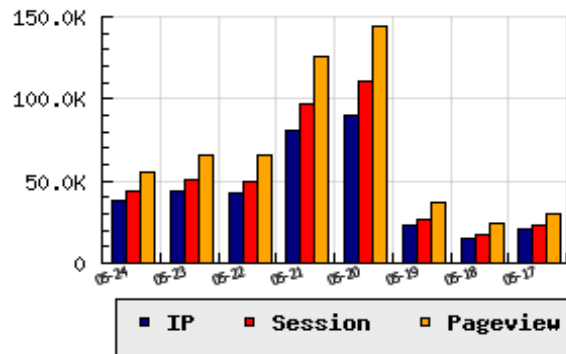

**ข้อมูลสถิติ ณ วันปัจจุบัน**

กราฟแสดงสถิติ 8 วัน

อัตราการเติบโตของเว็บ -12.57 % จากวันที่ผ่านมา

**ลำดับการเยี่ยมชมเว็บไซต์**

ที่(สมาชิกทั้งหมด) 38/7842

ที่(หมวดหลัก) 21/80(ข่าว-สื่อ)

ที่(หมวดย่อย) 1/5(แมกกาซีนออนไลน์)

**ข้อมูลสถิติประจำวัน**

pageviews : 55,660

UIP : 38,308

USS : 43,627

RV(%) : 25 %

**อัตราการเยี่ยมชม และจัดอันดับเว็บย้อนหลัง 8 วัน**

mm-dd	UIP	USS	PVs	RV(%)	CH(%)	Rank	Rank/สมาชิก(หมวดหลัก)	Rank/สมาชิก(หมวดย่อย)
05-24	38,308	43,627	55,660	25.09	-12.57	38/7842	21/80(ข่าว-สื่อ)	1/5(แมกกาซีนออนไลน์)
05-23	43,818	50,544	65,519	24.87	+3.12	37/7842	20/81(ข่าว-สื่อ)	1/5(แมกกาซีนออนไลน์)
05-22	42,491	49,307	65,788	28.78	-47.02	38/7842	22/80(ข่าว-สื่อ)	1/5(แมกกาซีนออนไลน์)
05-21	80,203	96,733	126,235	32.16	-10.81	30/7842	19/80(ข่าว-สื่อ)	1/5(แมกกาซีนออนไลน์)
05-20	89,920	110,864	143,902	33.92	+291.89	26/7842	16/80(ข่าว-สื่อ)	1/5(แมกกาซีนออนไลน์)
05-19	22,945	26,823	36,950	27.22	+48.18	53/7842	25/81(ข่าว-สื่อ)	1/5(แมกกาซีนออนไลน์)
05-18	15,485	17,845	23,801	25.21	-24.26	58/7842	30/80(ข่าว-สื่อ)	1/5(แมกกาซีนออนไลน์)
05-17	20,445	23,157	30,404	24.68	-21.04	49/7842	24/81(ข่าว-สื่อ)	1/5(แมกกาซีนออนไลน์)

นิยาม UIP : จำนวน IP ที่ไม่ซ้ำกัน, USS : Unique Session (Session ที่ไม่ซ้ำกัน), PVs : pageviews จำนวนข้อมูลฮิต, RV%(Return Visitor) จำนวน IP ที่กลับมาดูเว็บ

CH% อัตราการเปลี่ยนแปลงของ UIP , Rank : ลำดับที่ของเว็บ จากจำนวนเว็บไซต์ทั้งหมด และนิยามทั้งหมดอ่านได้ที่ <http://truehits.net/faq/>