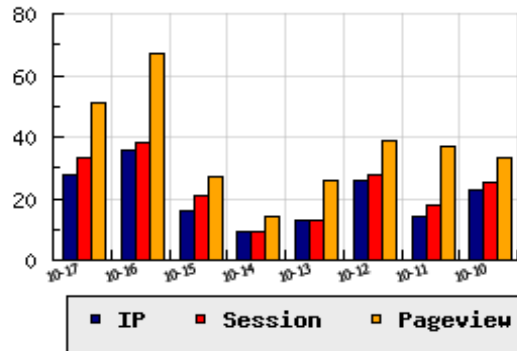

ข้อมูลสถิติ ณ วันปัจจุบัน

กราฟแสดงสถิติ 8 วัน

อัตราการเติบโตของเว็บ -22.22 % จากวันที่ผ่านมา

ลำดับการเยี่ยมชมเว็บไซต์

ที่(สมาชิกทั้งหมด) 421/7841

ที่(หมวดหลัก) 38/985(ธุรกิจ)

ที่(หมวดย่อย) 2/32(สิ่งพิมพ์, สำนักพิมพ์, เกี่ยวกับงานพิมพ์)

ข้อมูลสถิติประจำวัน

pageviews : 51

UIP : 28

USS : 33

RV(%) : 39 %

อัตราการเยี่ยมชม และจัดอันดับเว็บย้อนหลัง 8 วัน

mm-dd	UIP	USS	PVs	RV(%)	CH(%)	Rank	Rank/สมาชิก(หมวดหลัก)	Rank/สมาชิก(หมวดย่อย)
10-17	28	33	51	39.29	-22.22	421/7841	38/985(ธุรกิจ)	2/32(สิ่งพิมพ์, สำนักพิมพ์, เกี่ยวกับงานพิมพ์)
10-16	36	38	67	36.11	+125.00	408/7841	39/985(ธุรกิจ)	2/32(สิ่งพิมพ์, สำนักพิมพ์, เกี่ยวกับงานพิมพ์)
10-15	16	21	27	31.25	+77.78	435/7841	40/985(ธุรกิจ)	2/32(สิ่งพิมพ์, สำนักพิมพ์, เกี่ยวกับงานพิมพ์)
10-14	9	9	14	22.22	-30.77	479/7841	43/985(ธุรกิจ)	2/32(สิ่งพิมพ์, สำนักพิมพ์, เกี่ยวกับงานพิมพ์)
10-13	13	13	26	38.46	-50.00	454/7841	41/985(ธุรกิจ)	2/32(สิ่งพิมพ์, สำนักพิมพ์, เกี่ยวกับงานพิมพ์)
10-12	26	28	39	26.92	+85.71	425/7841	40/985(ธุรกิจ)	2/32(สิ่งพิมพ์, สำนักพิมพ์, เกี่ยวกับงานพิมพ์)
10-11	14	18	37	42.86	-39.13	467/7841	49/985(ธุรกิจ)	2/32(สิ่งพิมพ์, สำนักพิมพ์, เกี่ยวกับงานพิมพ์)
10-10	23	25	33	26.09	+21.05	437/7841	41/985(ธุรกิจ)	2/32(สิ่งพิมพ์, สำนักพิมพ์, เกี่ยวกับงานพิมพ์)

นิยาม UIP : จำนวน IP ที่ไม่ซ้ำกัน, USS : Unique Session (Session ที่ไม่ซ้ำกัน), PVs : pageviews จำนวนข้อมูลฮิต, RV%(Return Visitor) จำนวน IP ที่กลับมาดูเว็บ

CH% อัตราการเปลี่ยนแปลงของ UIP , Rank : ลำดับที่ของเว็บ จากจำนวนเว็บไซต์ทั้งหมด และนิยามทั้งหมดอ่านได้ที่ <http://truehits.net/faq/>