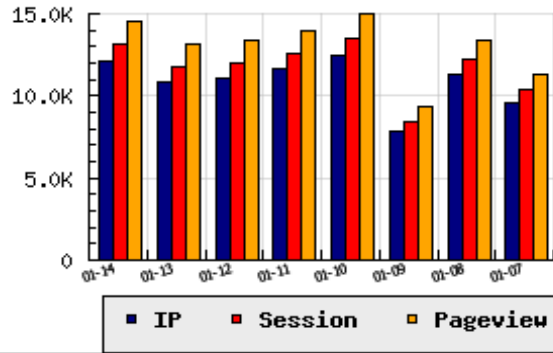

ข้อมูลสถิติ ณ วันปัจจุบัน

อัตราการเติบโตของเว็บ +11.79 % จากวันที่ผ่านมา

ลำดับการเยี่ยมชมเว็บไซต์

ที่(สมาชิกทั้งหมด) 88/7817

ที่(หมวดหลัก) 3/32(สุขภาพ)

ที่(หมวดย่อย) 2/17(สุขภาพและความงาม)

ข้อมูลสถิติประจำวัน

pageviews : 14,557

UIP : 12,156

USS : 13,193

RV(%) : 14 %

กราฟแสดงสถิติ 8 วัน

อัตราการเยี่ยมชม และจัดอันดับเว็บย้อนหลัง 8 วัน

mm-dd	UIP	USS	PVs	RV(%)	CH(%)	Rank	Rank/สมาชิก(หมวดหลัก)	Rank/สมาชิก(หมวดย่อย)
01-14	12,156	13,193	14,557	14.19	+11.79	88/7817	3/32(สุขภาพ)	2/17(สุขภาพและความงาม)
01-13	10,874	11,781	13,196	14.05	-1.90	89/7817	3/32(สุขภาพ)	2/17(สุขภาพและความงาม)
01-12	11,085	11,998	13,414	13.24	-4.69	95/7817	3/31(สุขภาพ)	2/15(สุขภาพและความงาม)
01-11	11,630	12,623	13,925	13.89	-6.37	98/7817	3/31(สุขภาพ)	2/15(สุขภาพและความงาม)
01-10	12,421	13,542	14,984	14.04	+58.05	94/7817	3/31(สุขภาพ)	2/16(สุขภาพและความงาม)
01-09	7,859	8,426	9,357	12.38	-30.62	109/7817	3/32(สุขภาพ)	2/17(สุขภาพและความงาม)
01-08	11,327	12,241	13,407	12.90	+18.31	96/7817	3/32(สุขภาพ)	2/17(สุขภาพและความงาม)
01-07	9,574	10,331	11,308	13.66	+19.47	97/7817	3/31(สุขภาพ)	2/16(สุขภาพและความงาม)

Daily Highlight Statistic - ข้อมูลสถิติสำคัญประจำวัน 2024/01/14

URL	gedgoodlife.com	14,557(100.00 %)
Referrer	google.	11,218(77.06 %)
PAGE	undefined	14,557(100.00 %)
OS	Android	7,057(48.49 %)
Browser	Chrome	7,716(53.11 %)
Resolution	414*896	1,697(11.66 %)
Search Engine	google.	11,211(100.00 %)
Search Keyword	(not provided)	11,210(99.99 %)
ISP	Super Broadband Network Co., Ltd.	3,476(28.59 %)
Thailand Visitors	Thailand	(96.58 %)
Oversea Visitors	Oversea	(3.42 %)

นิยาม UIP : จำนวน IP ที่ไม่ซ้ำกัน, USS : Unique Session (Session ที่ไม่ซ้ำกัน), PVs : pageviews จำนวนข้อมูลฮิต, RV%(Return Visitor) จำนวน IP ที่กลับมาดูเว็บ

CH% อัตราการเปลี่ยนแปลงของ UIP , Rank : ลำดับที่ของเว็บ จากจำนวนเว็บไซต์ทั้งหมด และนิยามทั้งหมดอ่านได้ที่ <http://truehits.net/faq/>