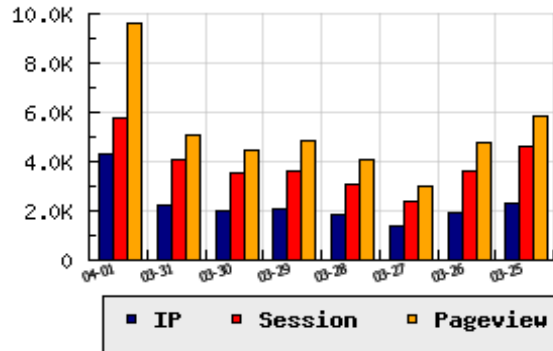

ข้อมูลสถิติ ณ วันปัจจุบัน

กราฟแสดงสถิติ 8 วัน

อัตราการเติบโตของเว็บ +92.68 % จากวันที่ผ่านมา

ลำดับการเยี่ยมชมเว็บไซต์

ที่(สมาชิกทั้งหมด) 104/7840

ที่(หมวดหลัก) 46/80(ข่าว-สื่อ)

ที่(หมวดย่อย) 10/14(สถานีโทรทัศน์ รายการโทรทัศน์(ฟรีทีวี))

ข้อมูลสถิติประจำวัน

pageviews : 9,604

UIP : 4,289

USS : 5,752

RV(%) : 36 %

อัตราการเยี่ยมชม และจัดอันดับเว็บย้อนหลัง 8 วัน

mm-dd	UIP	USS	PVs	RV(%)	CH(%)	Rank	Rank/สมาชิก(หมวดหลัก)	Rank/สมาชิก(หมวดย่อย)
04-01	4,289	5,752	9,604	36.40	+92.68	104/7840	46/80(ข่าว-สื่อ)	10/14(สถานีโทรทัศน์ รายการโทรทัศน์(ฟรีทีวี))
03-31	2,226	4,079	5,110	22.42	+11.19	126/7840	51/79(ข่าว-สื่อ)	12/14(สถานีโทรทัศน์ รายการโทรทัศน์(ฟรีทีวี))
03-30	2,002	3,558	4,456	23.33	-3.24	125/7840	52/78(ข่าว-สื่อ)	13/14(สถานีโทรทัศน์ รายการโทรทัศน์(ฟรีทีวี))
03-29	2,069	3,632	4,847	25.47	+13.12	126/7840	52/81(ข่าว-สื่อ)	13/14(สถานีโทรทัศน์ รายการโทรทัศน์(ฟรีทีวี))
03-28	1,829	3,079	4,082	25.97	+35.68	130/7840	52/80(ข่าว-สื่อ)	13/14(สถานีโทรทัศน์ รายการโทรทัศน์(ฟรีทีวี))
03-27	1,348	2,361	2,987	21.07	-30.08	145/7840	53/79(ข่าว-สื่อ)	13/14(สถานีโทรทัศน์ รายการโทรทัศน์(ฟรีทีวี))
03-26	1,928	3,634	4,758	25.47	-15.07	135/7840	51/79(ข่าว-สื่อ)	12/14(สถานีโทรทัศน์ รายการโทรทัศน์(ฟรีทีวี))
03-25	2,270	4,592	5,850	26.78	+28.39	134/7840	52/79(ข่าว-สื่อ)	13/14(สถานีโทรทัศน์ รายการโทรทัศน์(ฟรีทีวี))

นิยาม UIP : จำนวน IP ที่ไม่ซ้ำกัน, USS : Unique Session (Session ที่ไม่ซ้ำกัน), PVs : pageviews จำนวนข้อมูลฮิต, RV%(Return Visitor) จำนวน IP ที่กลับมาดูเว็บ

CH% อัตราการเปลี่ยนแปลงของ UIP, Rank : ลำดับที่ของเว็บ จากจำนวนเว็บไซต์ทั้งหมด และนิยามทั้งหมดอ่านได้ที่ <http://truehits.net/faq/>