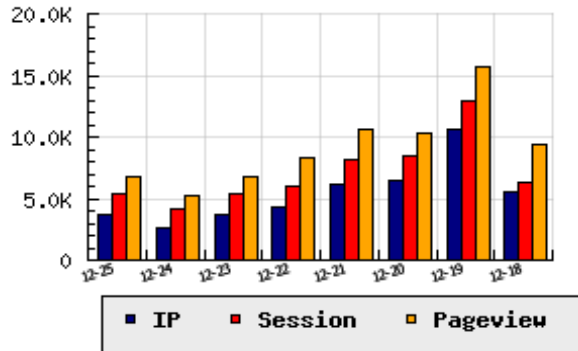

ข้อมูลสถิติ ณ วันปัจจุบัน

กราฟแสดงสถิติ 8 วัน

อัตราการเติบโตของเว็บ +43.19 % จากวันที่ผ่านมา

ลำดับการเยี่ยมชมเว็บไซต์

ที่(สมาชิกทั้งหมด) 113/7839

ที่(หมวดหลัก) 46/83(ข่าว-สื่อ)

ที่(หมวดย่อย) 11/14(สถานีโทรทัศน์ รายการโทรทัศน์(ฟรีทีวี))

ข้อมูลสถิติประจำวัน

pageviews : 6,770

UIP : 3,667

USS : 5,382

RV(%) : 22 %

อัตราการเยี่ยมชม และจัดอันดับเว็บย้อนหลัง 8 วัน

| mm-dd | UIP | USS | PVs | RV(%) | CH(%) | Rank | Rank/สมาชิก(หมวดหลัก) | Rank/สมาชิก(หมวดย่อย) |
|-------|--------|--------|--------|-------|--------|----------|-----------------------|--|
| 12-25 | 3,667 | 5,382 | 6,770 | 22.06 | +43.19 | 113/7839 | 46/83(ข่าว-สื่อ) | 11/14(สถานีโทรทัศน์ รายการโทรทัศน์(ฟรีทีวี)) |
| 12-24 | 2,561 | 4,226 | 5,212 | 21.24 | -30.01 | 137/7839 | 52/82(ข่าว-สื่อ) | 12/14(สถานีโทรทัศน์ รายการโทรทัศน์(ฟรีทีวี)) |
| 12-23 | 3,659 | 5,338 | 6,812 | 22.98 | -14.49 | 116/7839 | 47/83(ข่าว-สื่อ) | 11/14(สถานีโทรทัศน์ รายการโทรทัศน์(ฟรีทีวี)) |
| 12-22 | 4,279 | 5,988 | 8,293 | 27.09 | -30.75 | 106/7839 | 45/83(ข่าว-สื่อ) | 11/14(สถานีโทรทัศน์ รายการโทรทัศน์(ฟรีทีวี)) |
| 12-21 | 6,179 | 8,130 | 10,659 | 24.78 | -4.75 | 89/7839 | 41/83(ข่าว-สื่อ) | 11/14(สถานีโทรทัศน์ รายการโทรทัศน์(ฟรีทีวี)) |
| 12-20 | 6,487 | 8,431 | 10,272 | 18.68 | -38.72 | 96/7839 | 41/83(ข่าว-สื่อ) | 10/14(สถานีโทรทัศน์ รายการโทรทัศน์(ฟรีทีวี)) |
| 12-19 | 10,586 | 12,906 | 15,635 | 19.04 | +93.53 | 78/7839 | 38/83(ข่าว-สื่อ) | 9/14(สถานีโทรทัศน์ รายการโทรทัศน์(ฟรีทีวี)) |
| 12-18 | 5,470 | 6,341 | 9,380 | 26.42 | +30.33 | 107/7839 | 43/83(ข่าว-สื่อ) | 10/14(สถานีโทรทัศน์ รายการโทรทัศน์(ฟรีทีวี)) |

นิยาม UIP : จำนวน IP ที่ไม่ซ้ำกัน, USS : Unique Session (Session ที่ไม่ซ้ำกัน), PVs : pageviews จำนวนข้อมูลฮิต, RV%(Return Visitor) จำนวน IP ที่กลับมาดูเว็บ

CH% อัตราการเปลี่ยนแปลงของ UIP, Rank : ลำดับที่ของเว็บ จากจำนวนเว็บไซต์ทั้งหมด และนิยามทั้งหมดอ่านได้ที่ <http://truehits.net/faq/>