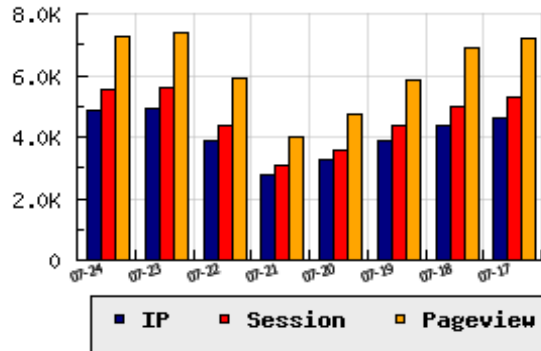

ข้อมูลสถิติ ณ วันปัจจุบัน

กราฟแสดงสถิติ 8 วัน

อัตราการเติบโตของเว็บ -1.39 % จากวันที่ผ่านมา

ลำดับการเยี่ยมชมเว็บไซต์

ที่(สมาชิกทั้งหมด) 111/7827

ที่(หมวดหลัก) 6/48(อสังหาริมทรัพย์-ก่อสร้าง)

ที่(หมวดย่อย) 1/8(ธุรกิจรับสร้างบ้าน ผู้ผลิตและจำหน่ายวัสดุ รับสร้างโรงงาน)

ข้อมูลสถิติประจำวัน

pageviews : 7,264

UIP : 4,835

USS : 5,541

RV(%) : 24 %

อัตราการเยี่ยมชม และจัดอันดับเว็บย้อนหลัง 8 วัน

mm-dd	UIP	USS	PVs	RV(%)	CH(%)	Rank	Rank/สมาชิก(หมวดหลัก)	Rank/สมาชิก(หมวดย่อย)
07-24	4,835	5,541	7,264	23.70	-1.39	111/7827	6/48(อสังหาริมทรัพย์-ก่อสร้าง)/8(ธุรกิจรับสร้างบ้าน ผู้ผลิตและจำหน่ายวัสดุ รับสร้างโรงงาน)	1/8(ธุรกิจรับสร้างบ้าน ผู้ผลิตและจำหน่ายวัสดุ รับสร้างโรงงาน)
07-23	4,903	5,570	7,375	22.56	+25.91	112/7827	6/49(อสังหาริมทรัพย์-ก่อสร้าง)/8(ธุรกิจรับสร้างบ้าน ผู้ผลิตและจำหน่ายวัสดุ รับสร้างโรงงาน)	1/8(ธุรกิจรับสร้างบ้าน ผู้ผลิตและจำหน่ายวัสดุ รับสร้างโรงงาน)
07-22	3,894	4,399	5,884	23.42	+40.43	116/7827	6/50(อสังหาริมทรัพย์-ก่อสร้าง)/8(ธุรกิจรับสร้างบ้าน ผู้ผลิตและจำหน่ายวัสดุ รับสร้างโรงงาน)	1/8(ธุรกิจรับสร้างบ้าน ผู้ผลิตและจำหน่ายวัสดุ รับสร้างโรงงาน)
07-21	2,773	3,088	4,012	23.01	-14.70	126/7827	6/47(อสังหาริมทรัพย์-ก่อสร้าง)/8(ธุรกิจรับสร้างบ้าน ผู้ผลิตและจำหน่ายวัสดุ รับสร้างโรงงาน)	1/8(ธุรกิจรับสร้างบ้าน ผู้ผลิตและจำหน่ายวัสดุ รับสร้างโรงงาน)
07-20	3,251	3,585	4,715	22.15	-16.66	119/7827	6/49(อสังหาริมทรัพย์-ก่อสร้าง)/9(ธุรกิจรับสร้างบ้าน ผู้ผลิตและจำหน่ายวัสดุ รับสร้างโรงงาน)	1/9(ธุรกิจรับสร้างบ้าน ผู้ผลิตและจำหน่ายวัสดุ รับสร้างโรงงาน)
07-19	3,901	4,353	5,850	22.74	-11.04	121/7827	6/47(อสังหาริมทรัพย์-ก่อสร้าง)/8(ธุรกิจรับสร้างบ้าน ผู้ผลิตและจำหน่ายวัสดุ รับสร้างโรงงาน)	1/8(ธุรกิจรับสร้างบ้าน ผู้ผลิตและจำหน่ายวัสดุ รับสร้างโรงงาน)
07-18	4,385	4,992	6,914	23.72	-4.40	119/7827	6/48(อสังหาริมทรัพย์-ก่อสร้าง)/8(ธุรกิจรับสร้างบ้าน ผู้ผลิตและจำหน่ายวัสดุ รับสร้างโรงงาน)	1/8(ธุรกิจรับสร้างบ้าน ผู้ผลิตและจำหน่ายวัสดุ รับสร้างโรงงาน)
07-17	4,587	5,314	7,204	24.81	-1.86	116/7827	6/48(อสังหาริมทรัพย์-ก่อสร้าง)/8(ธุรกิจรับสร้างบ้าน ผู้ผลิตและจำหน่ายวัสดุ รับสร้างโรงงาน)	1/8(ธุรกิจรับสร้างบ้าน ผู้ผลิตและจำหน่ายวัสดุ รับสร้างโรงงาน)

Daily Highlight Statistic - ข้อมูลสถิติสำคัญประจำวัน 2024/07/24

URL	wazzadu.com	7,264(100.00 %)
Referrer	google.	5,402(74.37 %)
PAGE	undefined	7,264(100.00 %)
OS	Windows 10	3,276(45.10 %)
Browser	Chrome	4,947(68.36 %)
Resolution	1920*1080	1,306(17.98 %)
Search Engine	google.	5,399(100.00 %)
Search Keyword	(not provided)	5,399(100.00 %)
ISP	Super Broadband Network Co., Ltd.	1,149(23.76 %)
Thailand Visitors	Thailand	(96.53 %)
Oversea Visitors	Oversea	(3.47 %)

นิยาม UIP : จำนวน IP ที่ไม่ซ้ำกัน, USS : Unique Session (Session ที่ไม่ซ้ำกัน), PVs : pageviews จำนวนข้อมูลฮิต, RV%(Return Visitor) จำนวน IP ที่กลับมาดูเว็บ

CH% อัตราการเปลี่ยนแปลงของ UIP , Rank : ลำดับที่ของเว็บ จากจำนวนเว็บไซต์ทั้งหมด และนิยามทั้งหมดอ่านได้ที่ <http://truehits.net/faq/>

รายงานฉบับนี้จัดทำขึ้นอัตโนมัติโดย Truehits.net ภายใต้สำนักบริการเทคโนโลยีสารสนเทศภาครัฐ (สทพร.)