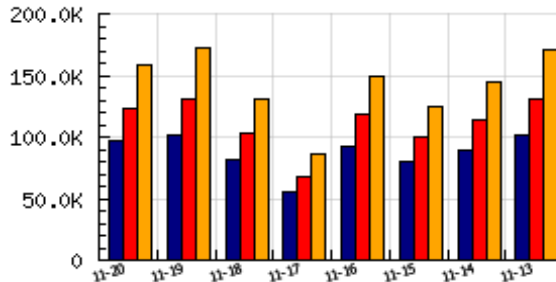

ข้อมูลสถิติ ณ วันปัจจุบัน

กราฟแสดงสถิติ 8 วัน

อัตราการเติบโตของเว็บ -4.19 % จากวันที่ผ่านมา

ลำดับการเยี่ยมชมเว็บไซต์

ที่(สมาชิกทั้งหมด) 25/7839

ที่(หมวดหลัก) 15/83(ข่าว-สื่อ)

ที่(หมวดย่อย) 4/14(สถานีโทรทัศน์ รายการโทรทัศน์(ฟรีทีวี))

ข้อมูลสถิติประจำวัน

pageviews : 158,717

UIP : 97,485

USS : 123,122

RV(%) : 29 %

อัตราการเยี่ยมชม และจัดอันดับเว็บย้อนหลัง 8 วัน

mm-dd	UIP	USS	PVs	RV(%)	CH(%)	Rank	Rank/สมาชิก(หมวดหลัก)	Rank/สมาชิก(หมวดย่อย)
11-20	97,485	123,122	158,717	28.74	-4.19	25/7839	15/83(ข่าว-สื่อ)	4/14(สถานีโทรทัศน์ รายการโทรทัศน์(ฟรีทีวี))
11-19	101,752	131,139	171,956	31.19	+24.06	23/7839	14/84(ข่าว-สื่อ)	3/14(สถานีโทรทัศน์ รายการโทรทัศน์(ฟรีทีวี))
11-18	82,017	103,176	130,601	27.01	+49.29	27/7839	17/83(ข่าว-สื่อ)	4/14(สถานีโทรทัศน์ รายการโทรทัศน์(ฟรีทีวี))
11-17	54,937	67,696	86,359	26.17	-40.48	31/7839	19/84(ข่าว-สื่อ)	4/14(สถานีโทรทัศน์ รายการโทรทัศน์(ฟรีทีวี))
11-16	92,293	118,027	149,705	29.51	+14.58	23/7839	14/84(ข่าว-สื่อ)	3/14(สถานีโทรทัศน์ รายการโทรทัศน์(ฟรีทีวี))
11-15	80,548	100,000	123,958	25.72	-10.48	25/7839	16/83(ข่าว-สื่อ)	4/14(สถานีโทรทัศน์ รายการโทรทัศน์(ฟรีทีวี))
11-14	89,973	113,529	145,287	27.78	-10.91	25/7839	15/84(ข่าว-สื่อ)	4/15(สถานีโทรทัศน์ รายการโทรทัศน์(ฟรีทีวี))
11-13	100,990	130,594	170,811	30.68	-16.01	23/7839	14/83(ข่าว-สื่อ)	4/14(สถานีโทรทัศน์ รายการโทรทัศน์(ฟรีทีวี))

นิยาม UIP : จำนวน IP ที่ไม่ซ้ำกัน, USS : Unique Session (Session ที่ไม่ซ้ำกัน), PVs : pageviews จำนวนข้อมูลฮิต, RV%(Return Visitor) จำนวน IP ที่กลับมาดูเว็บ

CH% อัตราการเปลี่ยนแปลงของ UIP, Rank : ลำดับที่ของเว็บ จากจำนวนเว็บไซต์ทั้งหมด และนิยามทั้งหมดอ่านได้ที่ <http://truehits.net/faq/>