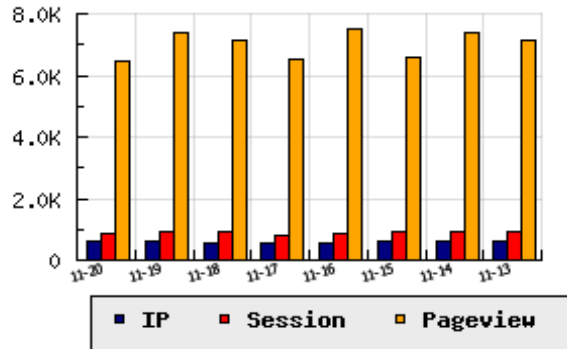

ข้อมูลสถิติ ณ วันปัจจุบัน

กราฟแสดงสถิติ 8 วัน

อัตราการเติบโตของเว็บ -4.55 % จากวันที่ผ่านมา

ลำดับการเยี่ยมชมเว็บไซต์

ที่(สมาชิกทั้งหมด) 203/7839

ที่(หมวดหลัก) 12/89(ธุรกิจ)

ที่(หมวดย่อย) 1/2(เครื่องใช้ไฟฟ้า)

ข้อมูลสถิติประจำวัน

pageviews : 6,455

UIP : 588

USS : 878

RV(%) : 65 %

อัตราการเยี่ยมชม และจัดอันดับเว็บย้อนหลัง 8 วัน

mm-dd	UIP	USS	PVs	RV(%)	CH(%)	Rank	Rank/สมาชิก(หมวดหลัก)	Rank/สมาชิก(หมวดย่อย)
11-20	588	878	6,455	65.48	-4.55	203/7839	12/89(ธุรกิจ)	1/2(เครื่องใช้ไฟฟ้า)
11-19	616	935	7,395	70.94	+5.84	201/7839	12/91(ธุรกิจ)	1/2(เครื่องใช้ไฟฟ้า)
11-18	582	914	7,140	67.53	+6.99	201/7839	12/90(ธุรกิจ)	1/2(เครื่องใช้ไฟฟ้า)
11-17	544	826	6,498	66.36	+0.37	181/7839	11/91(ธุรกิจ)	1/1(เครื่องใช้ไฟฟ้า)
11-16	542	891	7,521	68.82	-9.06	188/7839	12/90(ธุรกิจ)	1/2(เครื่องใช้ไฟฟ้า)
11-15	596	927	6,579	70.47	-2.13	190/7839	12/91(ธุรกิจ)	1/2(เครื่องใช้ไฟฟ้า)
11-14	609	949	7,364	69.95	+0.83	197/7839	12/90(ธุรกิจ)	1/1(เครื่องใช้ไฟฟ้า)
11-13	604	917	7,126	69.54	+0.83	198/7839	12/91(ธุรกิจ)	1/1(เครื่องใช้ไฟฟ้า)

นิยาม UIP : จำนวน IP ที่ไม่ซ้ำกัน, USS : Unique Session (Session ที่ไม่ซ้ำกัน), PVs : pageviews จำนวนข้อมูลฮิต, RV%(Return Visitor) จำนวน IP ที่กลับมาดูเว็บ

CH% อัตราการเปลี่ยนแปลงของ UIP , Rank : ลำดับที่ของเว็บ จากจำนวนเว็บไซต์ทั้งหมด และนิยามทั้งหมดอ่านได้ที่ <http://truehits.net/faq/>