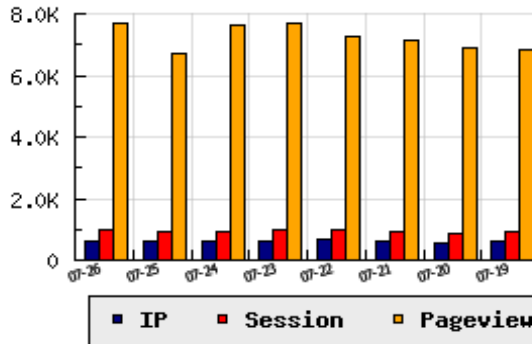

**ข้อมูลสถิติ ณ วันปัจจุบัน**

กราฟแสดงสถิติ 8 วัน

อัตราการเติบโตของเว็บ +1.60 % จากวันที่ผ่านมา

**ลำดับการเยี่ยมชมเว็บไซต์**

ที่(สมาชิกทั้งหมด) 196/7827

ที่(หมวดหลัก) 13/96(ธุรกิจ)

ที่(หมวดย่อย) 1/1(เครื่องใช้ไฟฟ้า)

**ข้อมูลสถิติประจำวัน**

pageviews : 7,682

UIP : 636

USS : 978

RV(%) : 68 %

**อัตราการเยี่ยมชม และจัดอันดับเว็บย้อนหลัง 8 วัน**

mm-dd	UIP	USS	PVs	RV(%)	CH(%)	Rank	Rank/สมาชิก(หมวดหลัก)	Rank/สมาชิก(หมวดย่อย)
07-26	636	978	7,682	67.77	+1.60	196/7827	13/96(ธุรกิจ)	1/1(เครื่องใช้ไฟฟ้า)
07-25	626	935	6,700	68.37	+0.16	200/7827	13/93(ธุรกิจ)	1/1(เครื่องใช้ไฟฟ้า)
07-24	625	934	7,629	69.28	-0.64	204/7827	15/98(ธุรกิจ)	1/1(เครื่องใช้ไฟฟ้า)
07-23	629	984	7,701	69.00	-3.23	204/7827	15/96(ธุรกิจ)	1/1(เครื่องใช้ไฟฟ้า)
07-22	650	981	7,280	67.08	+8.51	192/7827	13/91(ธุรกิจ)	1/1(เครื่องใช้ไฟฟ้า)
07-21	599	935	7,113	67.95	+6.02	188/7827	13/93(ธุรกิจ)	1/1(เครื่องใช้ไฟฟ้า)
07-20	565	841	6,914	67.26	-9.74	193/7827	14/94(ธุรกิจ)	1/1(เครื่องใช้ไฟฟ้า)
07-19	626	951	6,831	66.61	+0.32	198/7827	14/95(ธุรกิจ)	1/1(เครื่องใช้ไฟฟ้า)

นิยาม UIP : จำนวน IP ที่ไม่ซ้ำกัน, USS : Unique Session (Session ที่ไม่ซ้ำกัน), PVs : pageviews จำนวนข้อมูลฮิต, RV%(Return Visitor) จำนวน IP ที่กลับมาดูเว็บ

CH% อัตราการเปลี่ยนแปลงของ UIP , Rank : ลำดับที่ของเว็บ จากจำนวนเว็บไซต์ทั้งหมด และนิยามทั้งหมดอ่านได้ที่ <http://truehits.net/faq/>