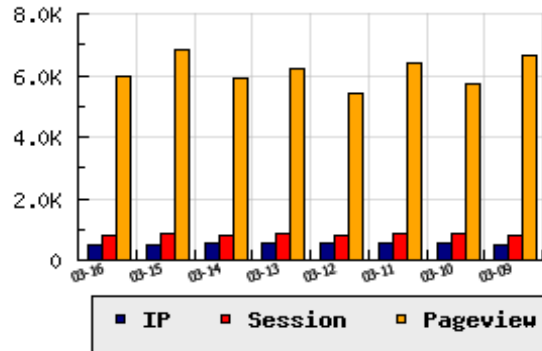

ข้อมูลสถิติ ณ วันปัจจุบัน

กราฟแสดงสถิติ 8 วัน

อัตราการเติบโตของเว็บ -0.79 % จากวันที่ผ่านมา

ลำดับการเยี่ยมชมเว็บไซต์

ที่(สมาชิกทั้งหมด) 169/7840

ที่(หมวดหลัก) 11/86(ธุรกิจ)

ที่(หมวดย่อย) 1/2(เครื่องใช้ไฟฟ้า)

ข้อมูลสถิติประจำวัน

pageviews : 5,992

UIP : 502

USS : 800

RV(%) : 67 %

อัตราการเยี่ยมชม และจัดอันดับเว็บย้อนหลัง 8 วัน

mm-dd	UIP	USS	PVs	RV(%)	CH(%)	Rank	Rank/สมาชิก(หมวดหลัก)	Rank/สมาชิก(หมวดย่อย)
03-16	502	800	5,992	66.73	-0.79	169/7840	11/86(ธุรกิจ)	1/2(เครื่องใช้ไฟฟ้า)
03-15	506	879	6,813	72.73	-3.80	178/7840	13/82(ธุรกิจ)	1/1(เครื่องใช้ไฟฟ้า)
03-14	526	799	5,926	70.34	-4.88	187/7840	13/87(ธุรกิจ)	1/2(เครื่องใช้ไฟฟ้า)
03-13	553	858	6,208	66.18	+4.34	189/7840	13/86(ธุรกิจ)	1/1(เครื่องใช้ไฟฟ้า)
03-12	530	796	5,398	70.19	-7.83	191/7840	13/85(ธุรกิจ)	1/1(เครื่องใช้ไฟฟ้า)
03-11	575	859	6,387	67.48	+1.23	186/7840	13/83(ธุรกิจ)	1/2(เครื่องใช้ไฟฟ้า)
03-10	568	858	5,715	65.85	+12.92	186/7840	13/86(ธุรกิจ)	1/1(เครื่องใช้ไฟฟ้า)
03-09	503	811	6,640	71.17	-2.14	172/7840	12/82(ธุรกิจ)	1/1(เครื่องใช้ไฟฟ้า)

นิยาม UIP : จำนวน IP ที่ไม่ซ้ำกัน, USS : Unique Session (Session ที่ไม่ซ้ำกัน), PVs : pageviews จำนวนข้อมูลฮิต, RV%(Return Visitor) จำนวน IP ที่กลับมาดูเว็บ

CH% อัตราการเปลี่ยนแปลงของ UIP , Rank : ลำดับที่ของเว็บ จากจำนวนเว็บไซต์ทั้งหมด และนิยามทั้งหมดอ่านได้ที่ <http://truehits.net/faq/>