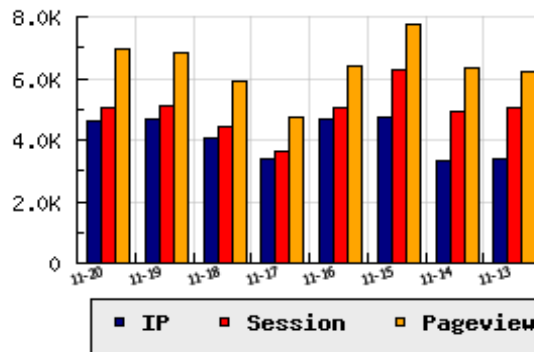

**ข้อมูลสถิติ ณ วันปัจจุบัน**

กราฟแสดงสถิติ 8 วัน

อัตราการเติบโตของเว็บ -1.22 % จากวันที่ผ่านมา

**ลำดับการเยี่ยมชมเว็บไซต์**

ที่(สมาชิกทั้งหมด) 116/7839

ที่(หมวดหลัก) 45/83(ข่าว-สื่อ)

ที่(หมวดย่อย) 9/14(สถานีโทรทัศน์ รายการโทรทัศน์(ฟรีทีวี))

**ข้อมูลสถิติประจำวัน**

pageviews : 6,937

UIP : 4,619

USS : 5,018

RV(%) : 24 %

**อัตราการเยี่ยมชม และจัดอันดับเว็บย้อนหลัง 8 วัน**

mm-dd	UIP	USS	PVs	RV(%)	CH(%)	Rank	Rank/สมาชิก(หมวดหลัก)	Rank/สมาชิก(หมวดย่อย)
11-20	4,619	5,018	6,937	23.71	-1.22	116/7839	45/83(ข่าว-สื่อ)	9/14(สถานีโทรทัศน์ รายการโทรทัศน์(ฟรีทีวี))
11-19	4,676	5,132	6,824	23.18	+14.33	113/7839	44/84(ข่าว-สื่อ)	10/14(สถานีโทรทัศน์ รายการโทรทัศน์(ฟรีทีวี))
11-18	4,090	4,425	5,925	21.47	+20.01	119/7839	46/83(ข่าว-สื่อ)	10/14(สถานีโทรทัศน์ รายการโทรทัศน์(ฟรีทีวี))
11-17	3,408	3,651	4,746	20.33	-26.66	122/7839	47/84(ข่าว-สื่อ)	12/14(สถานีโทรทัศน์ รายการโทรทัศน์(ฟรีทีวี))
11-16	4,647	5,024	6,399	22.51	-2.44	106/7839	44/84(ข่าว-สื่อ)	10/14(สถานีโทรทัศน์ รายการโทรทัศน์(ฟรีทีวี))
11-15	4,763	6,260	7,777	23.66	+43.03	111/7839	43/83(ข่าว-สื่อ)	9/14(สถานีโทรทัศน์ รายการโทรทัศน์(ฟรีทีวี))
11-14	3,330	4,951	6,328	23.66	-1.16	129/7839	47/84(ข่าว-สื่อ)	11/15(สถานีโทรทัศน์ รายการโทรทัศน์(ฟรีทีวี))
11-13	3,369	5,043	6,243	22.11	-3.83	128/7839	45/83(ข่าว-สื่อ)	10/14(สถานีโทรทัศน์ รายการโทรทัศน์(ฟรีทีวี))

นิยาม UIP : จำนวน IP ที่ไม่ซ้ำกัน, USS : Unique Session (Session ที่ไม่ซ้ำกัน), PVs : pageviews จำนวนข้อมูลฮิต, RV%(Return Visitor) จำนวน IP ที่กลับมาดูเว็บ

CH% อัตราการเปลี่ยนแปลงของ UIP , Rank : ลำดับที่ของเว็บ จากจำนวนเว็บไซต์ทั้งหมด และนิยามทั้งหมดอ่านได้ที่ <http://truehits.net/faq/>