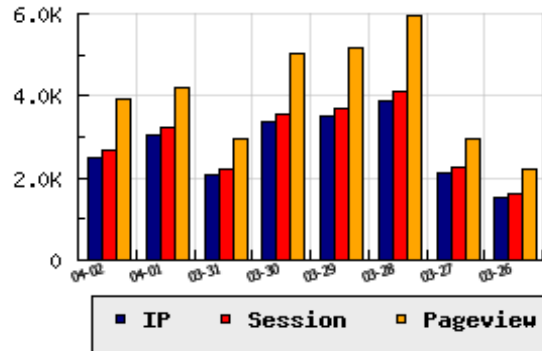

ข้อมูลสถิติ ณ วันปัจจุบัน

กราฟแสดงสถิติ 8 วัน

อัตราการเติบโตของเว็บ -18.10 % จากวันที่ผ่านมา

ลำดับการเยี่ยมชมเว็บไซต์

ที่(สมาชิกทั้งหมด) 127/7841

ที่(หมวดหลัก) 50/80(ข่าว-สื่อ)

ที่(หมวดย่อย) 12/14(สถานีโทรทัศน์ รายการโทรทัศน์(ฟรีทีวี))

ข้อมูลสถิติประจำวัน

pageviews : 3,940

UIP : 2,498

USS : 2,669

RV(%) : 26 %

อัตราการเยี่ยมชม และจัดอันดับเว็บย้อนหลัง 8 วัน

mm-dd	UIP	USS	PVs	RV(%)	CH(%)	Rank	Rank/สมาชิก(หมวดหลัก)	Rank/สมาชิก(หมวดย่อย)
04-02	2,498	2,669	3,940	25.50	-18.10	127/7841	50/80(ข่าว-สื่อ)	12/14(สถานีโทรทัศน์ รายการโทรทัศน์(ฟรีทีวี))
04-01	3,050	3,215	4,198	20.52	+47.56	116/7840	49/80(ข่าว-สื่อ)	13/14(สถานีโทรทัศน์ รายการโทรทัศน์(ฟรีทีวี))
03-31	2,067	2,221	2,946	21.82	-38.50	129/7840	52/79(ข่าว-สื่อ)	13/14(สถานีโทรทัศน์ รายการโทรทัศน์(ฟรีทีวี))
03-30	3,361	3,566	5,030	24.87	-3.67	107/7840	48/78(ข่าว-สื่อ)	12/14(สถานีโทรทัศน์ รายการโทรทัศน์(ฟรีทีวี))
03-29	3,489	3,691	5,188	24.79	-10.15	105/7840	47/81(ข่าว-สื่อ)	12/14(สถานีโทรทัศน์ รายการโทรทัศน์(ฟรีทีวี))
03-28	3,883	4,085	5,949	27.02	+81.96	106/7840	47/80(ข่าว-สื่อ)	11/14(สถานีโทรทัศน์ รายการโทรทัศน์(ฟรีทีวี))
03-27	2,134	2,257	2,965	20.10	+40.12	129/7840	51/79(ข่าว-สื่อ)	12/14(สถานีโทรทัศน์ รายการโทรทัศน์(ฟรีทีวี))
03-26	1,523	1,637	2,203	20.16	-42.42	142/7840	53/79(ข่าว-สื่อ)	13/14(สถานีโทรทัศน์ รายการโทรทัศน์(ฟรีทีวี))

นิยาม UIP : จำนวน IP ที่ไม่ซ้ำกัน, USS : Unique Session (Session ที่ไม่ซ้ำกัน), PVs : pageviews จำนวนข้อมูลฮิต, RV%(Return Visitor) จำนวน IP ที่กลับมาดูเว็บ

CH% อัตราการเปลี่ยนแปลงของ UIP , Rank : ลำดับที่ของเว็บ จากจำนวนเว็บไซต์ทั้งหมด และนิยามทั้งหมดอ่านได้ที่ <http://truehits.net/faq/>