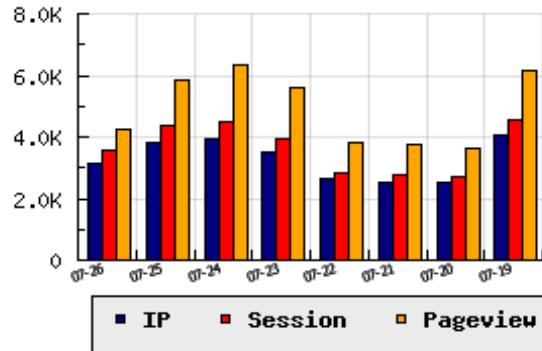

ข้อมูลสถิติ ณ วันปัจจุบัน

กราฟแสดงสถิติ 8 วัน

อัตราการเติบโตของเว็บ -17.57 % จากวันที่ผ่านมา

ลำดับการเยี่ยมชมเว็บไซต์

ที่(สมาชิกทั้งหมด) 130/7827

ที่(หมวดหลัก) 8/38(ธนาคาร-การเงิน)

ที่(หมวดย่อย) 7/14(การเงิน การลงทุน)

ข้อมูลสถิติประจำวัน

pageviews : 4,231

UIP : 3,166

USS : 3,553

RV(%) : 17 %

อัตราการเยี่ยมชม และจัดอันดับเว็บย้อนหลัง 8 วัน

mm-dd	UIP	USS	PVs	RV(%)	CH(%)	Rank	Rank/สมาชิก(หมวดหลัก)	Rank/สมาชิก(หมวดย่อย)
07-26	3,166	3,553	4,231	16.84	-17.57	130/7827	8/38(ธนาคาร-การเงิน)	7/14(การเงิน การลงทุน)
07-25	3,841	4,371	5,871	16.58	-3.03	124/7827	8/39(ธนาคาร-การเงิน)	7/15(การเงิน การลงทุน)
07-24	3,961	4,516	6,314	17.70	+12.24	123/7827	8/37(ธนาคาร-การเงิน)	7/14(การเงิน การลงทุน)
07-23	3,529	3,962	5,604	16.27	+32.82	131/7827	8/38(ธนาคาร-การเงิน)	7/15(การเงิน การลงทุน)
07-22	2,657	2,846	3,800	12.80	+4.20	132/7827	7/37(ธนาคาร-การเงิน)	6/15(การเงิน การลงทุน)
07-21	2,550	2,766	3,758	13.76	+0.04	129/7827	6/36(ธนาคาร-การเงิน)	5/14(การเงิน การลงทุน)
07-20	2,549	2,718	3,639	12.59	-37.22	130/7827	7/36(ธนาคาร-การเงิน)	6/14(การเงิน การลงทุน)
07-19	4,060	4,559	6,124	16.50	-2.15	119/7827	8/38(ธนาคาร-การเงิน)	7/15(การเงิน การลงทุน)

นิยาม UIP : จำนวน IP ที่ไม่ซ้ำกัน, USS : Unique Session (Session ที่ไม่ซ้ำกัน), PVs : pageviews จำนวนข้อมูลฮิต, RV%(Return Visitor) จำนวน IP ที่กลับมาดูเว็บ

CH% อัตราการเปลี่ยนแปลงของ UIP , Rank : ลำดับที่ของเว็บ จากจำนวนเว็บไซต์ทั้งหมด และนิยามทั้งหมดอ่านได้ที่ <http://truehits.net/faq/>