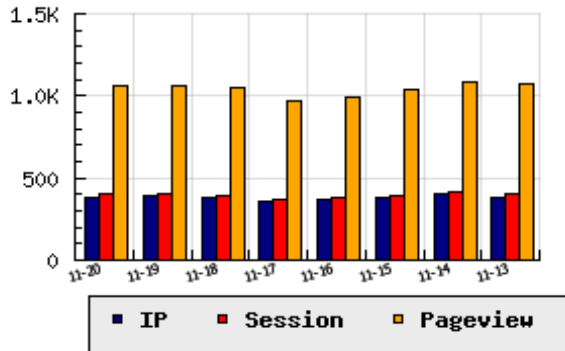

ข้อมูลสถิติ ณ วันปัจจุบัน

กราฟแสดงสถิติ 8 วัน

อัตราการเติบโตของเว็บ -2.07 % จากวันที่ผ่านมา

ลำดับการเยี่ยมชมเว็บไซต์

ที่(สมาชิกทั้งหมด) 224/7839

ที่(หมวดหลัก) 8/66(ชอปปิ้ง)

ที่(หมวดย่อย) 1/2(ของฟรีเยี่ยม)

ข้อมูลสถิติประจำวัน

pageviews : 1,064

UIP : 379

USS : 400

RV(%) : 89 %

อัตราการเยี่ยมชม และจัดอันดับเว็บย้อนหลัง 8 วัน

| mm-dd | UIP | USS | PVs | RV(%) | CH(%) | Rank | Rank/สมาชิก(หมวดหลัก) | Rank/สมาชิก(หมวดย่อย) |
|-------|-----|-----|-------|-------|---------|----------|-----------------------|-----------------------|
| 11-20 | 379 | 400 | 1,064 | 88.65 | -2.07 | 224/7839 | 8/66(ชอปปิ้ง) | 1/2(ของฟรีเยี่ยม) |
| 11-19 | 387 | 403 | 1,061 | 85.53 | +0.26 | 225/7839 | 8/68(ชอปปิ้ง) | 1/2(ของฟรีเยี่ยม) |
| 11-18 | 386 | 398 | 1,053 | 89.38 | +9.04 | 224/7839 | 9/69(ชอปปิ้ง) | 1/2(ของฟรีเยี่ยม) |
| 11-17 | 354 | 365 | 965 | 88.14 | -3.28 | 203/7839 | 7/67(ชอปปิ้ง) | 1/2(ของฟรีเยี่ยม) |
| 11-16 | 366 | 380 | 998 | 86.07 | -2.66 | 200/7839 | 7/67(ชอปปิ้ง) | 1/2(ของฟรีเยี่ยม) |
| 11-15 | 376 | 397 | 1,039 | 91.49 | -6.00 | 210/7839 | 8/65(ชอปปิ้ง) | 1/2(ของฟรีเยี่ยม) |
| 11-14 | 400 | 415 | 1,082 | 87.50 | +4.71 | 213/7839 | 8/69(ชอปปิ้ง) | 1/2(ของฟรีเยี่ยม) |
| 11-13 | 382 | 403 | 1,072 | 90.05 | +174.82 | 223/7839 | 8/68(ชอปปิ้ง) | 1/2(ของฟรีเยี่ยม) |

นิยาม UIP : จำนวน IP ที่ไม่ซ้ำกัน, USS : Unique Session (Session ที่ไม่ซ้ำกัน), PVs : pageviews จำนวนข้อมูลฮิต, RV%(Return Visitor) จำนวน IP ที่กลับมาดูเว็บ

CH% อัตราการเปลี่ยนแปลงของ UIP , Rank : ลำดับที่ของเว็บ จากจำนวนเว็บไซต์ทั้งหมด และนิยามทั้งหมดอ่านได้ที่ <http://truehits.net/faq/>