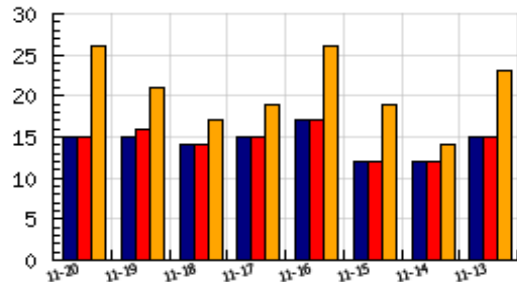

ข้อมูลสถิติ ณ วันปัจจุบัน

กราฟแสดงสถิติ 8 วัน

อัตราการเติบโตของเว็บ - % จากวันที่ผ่านมา

ลำดับการเยี่ยมชมเว็บไซต์

ที่(สมาชิกทั้งหมด) 362/7839

ที่(หมวดหลัก) 34/89(ธุรกิจ)

ที่(หมวดย่อย) 8/13(นำเข้า,ส่งออก,ขนส่งสินค้า)

ข้อมูลสถิติประจำวัน

pageviews : 26

UIP : 15

USS : 15

RV(%) : 53 %

อัตราการเยี่ยมชม และจัดอันดับเว็บย้อนหลัง 8 วัน

mm-dd	UIP	USS	PVs	RV(%)	CH(%)	Rank	Rank/สมาชิก(หมวดหลัก)	Rank/สมาชิก(หมวดย่อย)
11-20	15	15	26	53.33	-	362/7839	34/89(ธุรกิจ)	8/13(นำเข้า,ส่งออก,ขนส่งสินค้า)
11-19	15	16	21	26.67	+7.14	371/7839	34/91(ธุรกิจ)	8/14(นำเข้า,ส่งออก,ขนส่งสินค้า)
11-18	14	14	17	21.43	-6.67	368/7839	35/90(ธุรกิจ)	9/14(นำเข้า,ส่งออก,ขนส่งสินค้า)
11-17	15	15	19	20.00	-11.76	344/7839	29/91(ธุรกิจ)	7/14(นำเข้า,ส่งออก,ขนส่งสินค้า)
11-16	17	17	26	52.94	+41.67	342/7839	30/90(ธุรกิจ)	8/14(นำเข้า,ส่งออก,ขนส่งสินค้า)
11-15	12	12	19	41.67	-	374/7839	34/91(ธุรกิจ)	8/14(นำเข้า,ส่งออก,ขนส่งสินค้า)
11-14	12	12	14	16.67	-20.00	376/7839	37/90(ธุรกิจ)	9/14(นำเข้า,ส่งออก,ขนส่งสินค้า)
11-13	15	15	23	46.67	+87.50	367/7839	34/91(ธุรกิจ)	7/14(นำเข้า,ส่งออก,ขนส่งสินค้า)

นิยาม UIP : จำนวน IP ที่ไม่ซ้ำกัน, USS : Unique Session (Session ที่ไม่ซ้ำกัน), PVs : pageviews จำนวนข้อมูลฮิต, RV%(Return Visitor) จำนวน IP ที่กลับมาดูเว็บ

CH% อัตราการเปลี่ยนแปลงของ UIP , Rank : ลำดับที่ของเว็บ จากจำนวนเว็บไซต์ทั้งหมด และนิยามทั้งหมดอ่านได้ที่ <http://truehits.net/faq/>