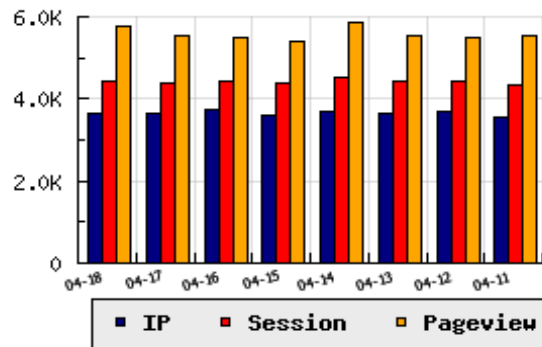

ข้อมูลสถิติ ณ วันปัจจุบัน

กราฟแสดงสถิติ 8 วัน

อัตราการเติบโตของเว็บ +0.05 % จากวันที่ผ่านมา

ลำดับการเยี่ยมชมเว็บไซต์

ที่(สมาชิกทั้งหมด) 226/8573

ที่(หมวดหลัก) 10/505(หน่วยงานราชการ,องค์กร)

ที่(หมวดย่อย) 1/6(สังกัด ก.การท่องเที่ยว)

ข้อมูลสถิติประจำวัน

pageviews : 5,749

UIP : 3,669

USS : 4,453

RV(%) : 21 %

อัตราการเยี่ยมชม และจัดอันดับเว็บย้อนหลัง 8 วัน

mm-dd	UIP	USS	PVs	RV(%)	CH(%)	Rank	Rank/สมาชิก(หมวดหลัก)	Rank/สมาชิก(หมวดย่อย)
04-18	3,669	4,453	5,749	20.93	+0.05	226/8573	10/505(หน่วยงานราชการ,องค์กร)	1/6(สังกัด ก.การท่องเที่ยว)
04-17	3,667	4,370	5,533	21.24	-1.48	227/8573	12/505(หน่วยงานราชการ,องค์กร)	1/6(สังกัด ก.การท่องเที่ยว)
04-16	3,722	4,408	5,490	22.19	+3.73	234/8573	12/505(หน่วยงานราชการ,องค์กร)	1/6(สังกัด ก.การท่องเที่ยว)
04-15	3,588	4,375	5,421	21.46	-2.84	237/8573	14/505(หน่วยงานราชการ,องค์กร)	1/6(สังกัด ก.การท่องเที่ยว)
04-14	3,693	4,536	5,864	22.80	+0.90	232/8573	14/505(หน่วยงานราชการ,องค์กร)	1/6(สังกัด ก.การท่องเที่ยว)
04-13	3,660	4,430	5,530	21.69	-0.33	233/8573	14/505(หน่วยงานราชการ,องค์กร)	1/6(สังกัด ก.การท่องเที่ยว)
04-12	3,672	4,453	5,483	20.97	+3.49	221/8573	12/505(หน่วยงานราชการ,องค์กร)	1/6(สังกัด ก.การท่องเที่ยว)
04-11	3,548	4,352	5,553	20.72	-2.04	227/8573	11/505(หน่วยงานราชการ,องค์กร)	1/6(สังกัด ก.การท่องเที่ยว)

นิยาม UIP : จำนวน IP ที่ไม่ซ้ำกัน, USS : Unique Session (Session ที่ไม่ซ้ำกัน), PVs : pageviews จำนวนข้อมูลฮิต, RV%(Return Visitor) จำนวน IP ที่กลับมาดูเว็บ

CH% อัตราการเปลี่ยนแปลงของ UIP , Rank : ลำดับที่ของเว็บ จากจำนวนเว็บไซต์ทั้งหมด และนิยามทั้งหมดอ่านได้ที่ <http://truehits.net/faq/>