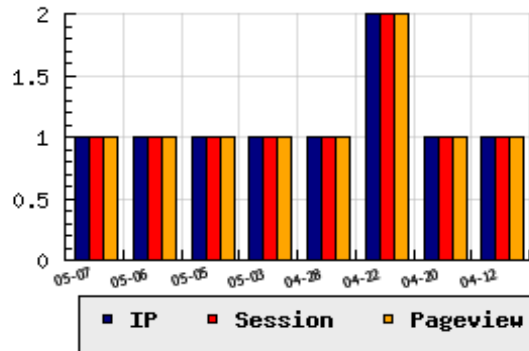

ข้อมูลสถิติ ณ วันปัจจุบัน

กราฟแสดงสถิติ 8 วัน

อัตราการเติบโตของเว็บ - % จากวันที่ผ่านมา

ลำดับการเยี่ยมชมเว็บไซต์

ที่(สมาชิกทั้งหมด) 876/7791

ที่(หมวดหลัก) 46/325(อสังหาริมทรัพย์-ก่อสร้าง)

ที่(หมวดย่อย) 6/60(สวนและตกแต่ง ,เฟอร์นิเจอร์,ตกแต่งภายใน)

ข้อมูลสถิติประจำวัน

pageviews : 1

UIP : 1

USS : 1

RV(%) : 0 %

อัตราการเยี่ยมชม และจัดอันดับเว็บย้อนหลัง 8 วัน

mm-dd	UIP	USS	PVs	RV(%)	CH(%)	Rank	Rank/สมาชิก(หมวดหลัก)	Rank/สมาชิก(หมวดย่อย)
05-07	1	1	1	0.00	-	876/7791	46/325(อสังหาริมทรัพย์-ก่อสร้าง)	6/60(สวนและตกแต่ง ,เฟอร์นิเจอร์,ตกแต่งภายใน)
05-06	1	1	1	0.00	-	902/7791	52/325(อสังหาริมทรัพย์-ก่อสร้าง)	6/60(สวนและตกแต่ง ,เฟอร์นิเจอร์,ตกแต่งภายใน)
05-05	1	1	1	0.00	-	896/7791	47/325(อสังหาริมทรัพย์-ก่อสร้าง)	6/60(สวนและตกแต่ง ,เฟอร์นิเจอร์,ตกแต่งภายใน)
05-03	1	1	1	0.00	-	915/7791	49/325(อสังหาริมทรัพย์-ก่อสร้าง)	6/60(สวนและตกแต่ง ,เฟอร์นิเจอร์,ตกแต่งภายใน)
04-28	1	1	1	0.00	-	913/7791	48/325(อสังหาริมทรัพย์-ก่อสร้าง)	6/60(สวนและตกแต่ง ,เฟอร์นิเจอร์,ตกแต่งภายใน)
04-22	2	2	2	0.00	-	808/7791	44/325(อสังหาริมทรัพย์-ก่อสร้าง)	6/60(สวนและตกแต่ง ,เฟอร์นิเจอร์,ตกแต่งภายใน)
04-20	1	1	1	0.00	-	902/7791	51/325(อสังหาริมทรัพย์-ก่อสร้าง)	6/60(สวนและตกแต่ง ,เฟอร์นิเจอร์,ตกแต่งภายใน)
04-12	1	1	1	0.00	-	896/7791	53/325(อสังหาริมทรัพย์-ก่อสร้าง)	6/60(สวนและตกแต่ง ,เฟอร์นิเจอร์,ตกแต่งภายใน)

นิยาม UIP : จำนวน IP ที่ไม่ซ้ำกัน, USS : Unique Session (Session ที่ไม่ซ้ำกัน), PVs : pageviews จำนวนข้อมูลฮิต, RV%(Return Visitor) จำนวน IP ที่กลับมาดูเว็บ

CH% อัตราการเปลี่ยนแปลงของ UIP , Rank : ลำดับที่ของเว็บ จากจำนวนเว็บไซต์ทั้งหมด และนิยามทั้งหมดอ่านได้ที่ <http://truehits.net/faq/>