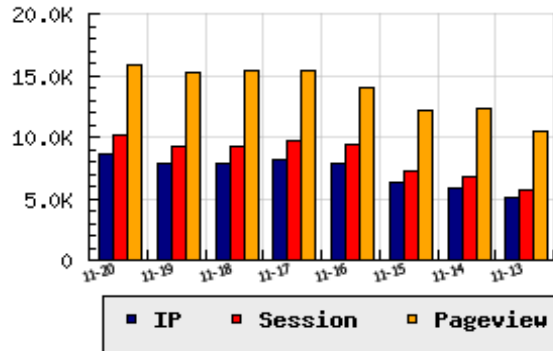

ข้อมูลสถิติ ณ วันปัจจุบัน

กราฟแสดงสถิติ 8 วัน

อัตราการเติบโตของเว็บ +9.96 % จากวันที่ผ่านมา

ลำดับการเยี่ยมชมเว็บไซต์

ที่(สมาชิกทั้งหมด) 93/7839

ที่(หมวดหลัก) 5/39(ยานยนต์)

ที่(หมวดย่อย) 1/6(อะไหล่และอุปกรณ์รถ)

ข้อมูลสถิติประจำวัน

pageviews : 15,898

UIP : 8,586

USS : 10,229

RV(%) : 30 %

อัตราการเยี่ยมชม และจัดอันดับเว็บย้อนหลัง 8 วัน

mm-dd	UIP	USS	PVs	RV(%)	CH(%)	Rank	Rank/สมาชิก(หมวดหลัก)	Rank/สมาชิก(หมวดย่อย)
11-20	8,586	10,229	15,898	29.94	+9.96	93/7839	5/39(ยานยนต์)	1/6(อะไหล่และอุปกรณ์รถ)
11-19	7,808	9,210	15,283	29.84	-0.78	97/7839	5/40(ยานยนต์)	1/7(อะไหล่และอุปกรณ์รถ)
11-18	7,869	9,258	15,392	29.18	-3.68	95/7839	5/39(ยานยนต์)	1/6(อะไหล่และอุปกรณ์รถ)
11-17	8,170	9,694	15,376	29.88	+4.37	82/7839	5/38(ยานยนต์)	1/5(อะไหล่และอุปกรณ์รถ)
11-16	7,828	9,365	14,014	28.39	+22.93	87/7839	5/39(ยานยนต์)	1/7(อะไหล่และอุปกรณ์รถ)
11-15	6,368	7,294	12,219	26.63	+8.02	98/7839	4/40(ยานยนต์)	1/7(อะไหล่และอุปกรณ์รถ)
11-14	5,895	6,746	12,341	26.38	+15.32	102/7839	5/37(ยานยนต์)	2/5(อะไหล่และอุปกรณ์รถ)
11-13	5,112	5,747	10,426	25.74	+230.23	107/7839	6/39(ยานยนต์)	2/6(อะไหล่และอุปกรณ์รถ)

นิยาม UIP : จำนวน IP ที่ไม่ซ้ำกัน, USS : Unique Session (Session ที่ไม่ซ้ำกัน), PVs : pageviews จำนวนข้อมูลฮิต, RV%(Return Visitor) จำนวน IP ที่กลับมาดูเว็บ

CH% อัตราการเปลี่ยนแปลงของ UIP , Rank : ลำดับที่ของเว็บ จากจำนวนเว็บไซต์ทั้งหมด และนิยามทั้งหมดอ่านได้ที่ <http://truehits.net/faq/>