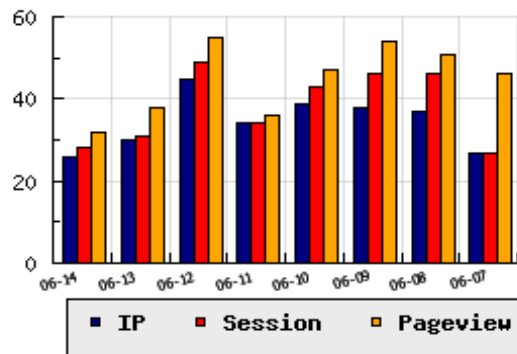

ข้อมูลสถิติ ณ วันปัจจุบัน

อัตราการเติบโตของเว็บ -13.33 % จากวันที่ผ่านมา

ลำดับการเยี่ยมชมเว็บไซต์

ที่(สมาชิกทั้งหมด) 796/8584

ที่(หมวดหลัก) 66/858(ซอปปิ้ง)

ที่(หมวดย่อย) 5/10(คู่มือ,โปรแกรม)

ข้อมูลสถิติประจำวัน

pageviews : 32

UIP : 26

USS : 28

RV(%) : 15 %

กราฟแสดงสถิติ 8 วัน

อัตราการเยี่ยมชม และจัดอันดับเว็บย้อนหลัง 8 วัน

mm-dd	UIP	USS	PVs	RV(%)	CH(%)	Rank	Rank/สมาชิก(หมวดหลัก)	Rank/สมาชิก(หมวดย่อย)
06-14	26	28	32	15.38	-13.33	796/8584	66/858(ซอปปิ้ง)	5/10(คู่มือ,โปรแกรม)
06-13	30	31	38	20.00	-33.33	791/8584	67/858(ซอปปิ้ง)	5/10(คู่มือ,โปรแกรม)
06-12	45	49	55	15.56	+32.35	770/8584	62/858(ซอปปิ้ง)	5/10(คู่มือ,โปรแกรม)
06-11	34	34	36	5.88	-12.82	814/8584	67/858(ซอปปิ้ง)	5/10(คู่มือ,โปรแกรม)
06-10	39	43	47	15.38	+2.63	792/8584	66/858(ซอปปิ้ง)	5/10(คู่มือ,โปรแกรม)
06-09	38	46	54	21.05	+2.70	800/8584	66/858(ซอปปิ้ง)	5/10(คู่มือ,โปรแกรม)
06-08	37	46	51	18.92	+37.04	796/8584	66/858(ซอปปิ้ง)	5/10(คู่มือ,โปรแกรม)
06-07	27	27	46	18.52	-25.00	794/8584	66/858(ซอปปิ้ง)	5/10(คู่มือ,โปรแกรม)

นิยาม UIP : จำนวน IP ที่ไม่ซ้ำกัน, USS : Unique Session (Session ที่ไม่ซ้ำกัน), PVs : pageviews จำนวนข้อมูลฮิต, RV%(Return Visitor) จำนวน IP ที่กลับมาดูเว็บ

CH% อัตราการเปลี่ยนแปลงของ UIP , Rank : ลำดับที่ของเว็บ จากจำนวนเว็บไซต์ทั้งหมด และนิยามทั้งหมดอ่านได้ที่ <http://truehits.net/faq/>