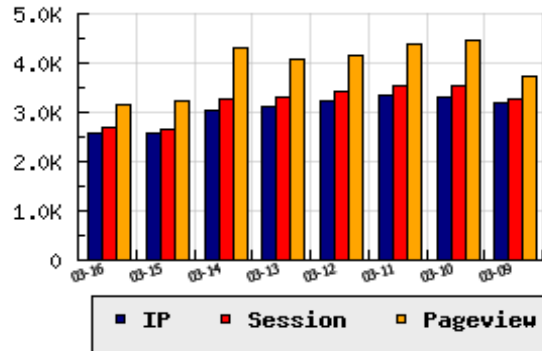

ข้อมูลสถิติ ณ วันปัจจุบัน

กราฟแสดงสถิติ 8 วัน

อัตราการเติบโตของเว็บ +0.70 % จากวันที่ผ่านมา

ลำดับการเยี่ยมชมเว็บไซต์

ที่(สมาชิกทั้งหมด) 119/7840

ที่(หมวดหลัก) 51/79(ข่าว-สื่อ)

ที่(หมวดย่อย) 7/17(รวมข่าวออนไลน์)

ข้อมูลสถิติประจำวัน

pageviews : 3,141

UIP : 2,580

USS : 2,674

RV(%) : 13 %

อัตราการเยี่ยมชม และจัดอันดับเว็บย้อนหลัง 8 วัน

mm-dd	UIP	USS	PVs	RV(%)	CH(%)	Rank	Rank/สมาชิก(หมวดหลัก)	Rank/สมาชิก(หมวดย่อย)
03-16	2,580	2,674	3,141	13.14	+0.70	119/7840	51/79(ข่าว-สื่อ)	7/17(รวมข่าวออนไลน์)
03-15	2,562	2,669	3,239	13.90	-16.03	119/7840	49/82(ข่าว-สื่อ)	7/17(รวมข่าวออนไลน์)
03-14	3,051	3,266	4,302	15.08	-1.80	122/7840	48/80(ข่าว-สื่อ)	7/18(รวมข่าวออนไลน์)
03-13	3,107	3,296	4,074	15.42	-4.25	125/7840	48/79(ข่าว-สื่อ)	7/17(รวมข่าวออนไลน์)
03-12	3,245	3,424	4,156	13.07	-2.70	125/7840	49/81(ข่าว-สื่อ)	7/18(รวมข่าวออนไลน์)
03-11	3,335	3,537	4,402	14.45	+0.88	122/7840	48/82(ข่าว-สื่อ)	7/17(รวมข่าวออนไลน์)
03-10	3,306	3,541	4,468	15.40	+3.54	121/7840	49/80(ข่าว-สื่อ)	7/17(รวมข่าวออนไลน์)
03-09	3,193	3,268	3,731	11.02	+3.94	115/7840	47/81(ข่าว-สื่อ)	7/17(รวมข่าวออนไลน์)

นิยาม UIP : จำนวน IP ที่ไม่ซ้ำกัน, USS : Unique Session (Session ที่ไม่ซ้ำกัน), PVs : pageviews จำนวนข้อมูลฮิต, RV%(Return Visitor) จำนวน IP ที่กลับมาดูเว็บ

CH% อัตราการเปลี่ยนแปลงของ UIP, Rank : ลำดับที่ของเว็บ จากจำนวนเว็บไซต์ทั้งหมด และนิยามทั้งหมดอ่านได้ที่ <http://truehits.net/faq/>