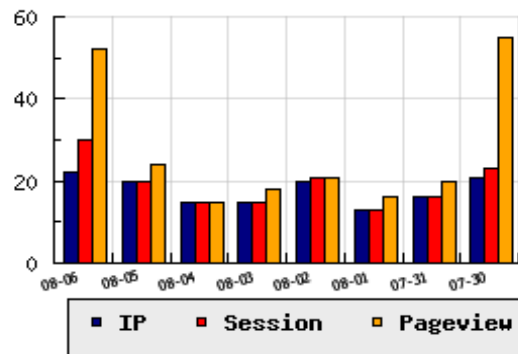

ข้อมูลสถิติ ณ วันปัจจุบัน

อัตราการเติบโตของเว็บ +10.00 % จากวันที่ผ่านมา

ลำดับการเยี่ยมชมเว็บไซต์

ที่(สมาชิกทั้งหมด) 1068/8537

ที่(หมวดหลัก) 85/770(บันเทิง)

ที่(หมวดย่อย) 7/103(ดารา และนักร้อง)

ข้อมูลสถิติประจำวัน

pageviews : 52

UIP : 22

USS : 30

RV(%) : 27 %

กราฟแสดงสถิติ 8 วัน

อัตราการเยี่ยมชม และจัดอันดับเว็บย้อนหลัง 8 วัน

mm-dd	UIP	USS	PVs	RV(%)	CH(%)	Rank	Rank/สมาชิก(หมวดหลัก)	Rank/สมาชิก(หมวดย่อย)
08-06	22	30	52	27.27	+10.00	1068/8537	85/770(บันเทิง)	7/103(ดารา และนักร้อง)
08-05	20	20	24	20.00	+33.33	1080/8537	87/770(บันเทิง)	8/103(ดารา และนักร้อง)
08-04	15	15	15	0.00	-	1068/8536	88/770(บันเทิง)	9/103(ดารา และนักร้อง)
08-03	15	15	18	20.00	-25.00	1066/8536	87/770(บันเทิง)	9/103(ดารา และนักร้อง)
08-02	20	21	21	5.00	+53.85	1057/8536	85/770(บันเทิง)	8/103(ดารา และนักร้อง)
08-01	13	13	16	7.69	-18.75	1134/8534	90/770(บันเทิง)	9/103(ดารา และนักร้อง)
07-31	16	16	20	18.75	-23.81	1107/8534	86/770(บันเทิง)	9/103(ดารา และนักร้อง)
07-30	21	23	55	47.62	+10.53	1063/8534	83/770(บันเทิง)	7/103(ดารา และนักร้อง)

นิยาม UIP : จำนวน IP ที่ไม่ซ้ำกัน, USS : Unique Session (Session ที่ไม่ซ้ำกัน), PVs : pageviews จำนวนข้อมูลฮิต, RV%(Return Visitor) จำนวน IP ที่กลับมาดูเว็บ

CH% อัตราการเปลี่ยนแปลงของ UIP , Rank : ลำดับที่ของเว็บ จากจำนวนเว็บไซต์ทั้งหมด และนิยามทั้งหมดอ่านได้ที่ <http://truehits.net/faq/>