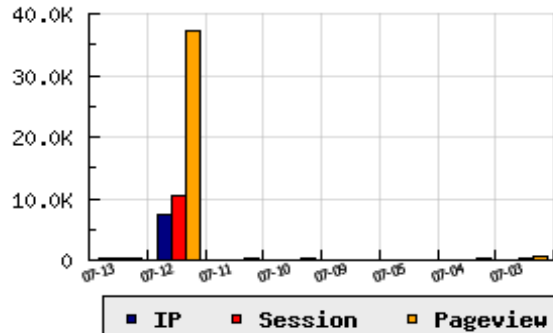

เว็บไซต์ : bee789.live

ประจำวัน 2023/07/13

**ข้อมูลสถิติ ณ วันปัจจุบัน**

กราฟแสดงสถิติ 8 วัน

อัตราการเติบโตของเว็บ -96.86 % จากวันที่ผ่านมา

**ลำดับการเยี่ยมชมเว็บไซต์**

ที่(สมาชิกทั้งหมด) 334/7839

ที่(หมวดหลัก) 18/307(กีฬา)

ที่(หมวดย่อย) 2/3(การแข่งขันกีฬา)

**ข้อมูลสถิติประจำวัน**

pageviews : 451

UIP : 234

USS : 256

RV(%) : 41 %

**อัตราการเยี่ยมชม และจัดอันดับเว็บย้อนหลัง 8 วัน**

mm-dd	UIP	USS	PVs	RV(%)	CH(%)	Rank	Rank/สมาชิก(หมวดหลัก)	Rank/สมาชิก(หมวดย่อย)
07-13	234	256	451	40.60	-96.86	334/7839	18/307(กีฬา)	2/3(การแข่งขันกีฬา)
07-12	7,450	10,427	37,137	84.98	-5543.94	130/7839	6/307(กีฬา)	1/3(การแข่งขันกีฬา)
07-11	132	144	240	29.55	+26.92	366/7839	19/307(กีฬา)	2/3(การแข่งขันกีฬา)
07-10	104	122	230	34.62	+62.50	379/7839	20/307(กีฬา)	2/3(การแข่งขันกีฬา)
07-09	64	73	109	42.19	-	391/7837	22/307(กีฬา)	2/3(การแข่งขันกีฬา)
07-08	13	14	22	30.77	-88.50	500/7837	22/307(กีฬา)	2/3(การแข่งขันกีฬา)
07-07	113	128	208	36.28	-24.16	369/7832	19/307(กีฬา)	2/3(การแข่งขันกีฬา)
07-06	149	211	494	46.31	-12.87	351/7832	18/307(กีฬา)	2/3(การแข่งขันกีฬา)

**Daily Highlight Statistic - ข้อมูลสถิติสำคัญประจำวัน 2023/07/13**

URL	bee789.live	451(100.00 %)
Referrer	bee789.live	124(27.49 %)
PAGE	undefined	451(100.00 %)
OS	Android	282(62.67 %)
Browser	Chrome	336(83.17 %)
Resolution	360*800	72(15.96 %)
Search Engine	google.	13(100.00 %)
Search Keyword	(not provided)	13(100.00 %)
ISP	True International Gateway Co., Ltd.	74(31.62 %)
Thailand Visitors	Thailand	(96.15 %)
Oversea Visitors	Oversea	(3.85 %)

นิยาม UIP : จำนวน IP ที่ไม่ซ้ำกัน, USS : Unique Session (Session ที่ไม่ซ้ำกัน), PVs : pageviews จำนวนข้อมูลฮิต, RV%(Return Visitor) จำนวน IP ที่กลับมาดูเว็บ

CH% อัตราการเปลี่ยนแปลงของ UIP , Rank : ลำดับที่ของเว็บ จากจำนวนเว็บไซต์ทั้งหมด และนิยามทั้งหมดอ่านได้ที่ <http://truehits.net/faq/>