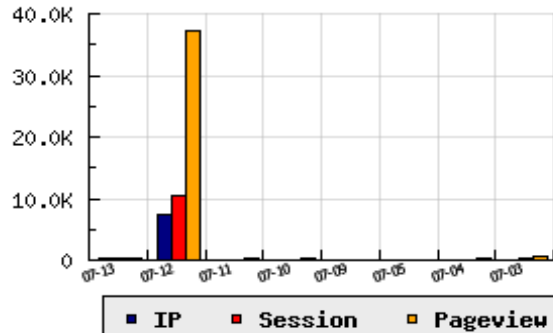

เว็บไซต์ : bee789.live

ประจำวัน 2023/07/13

ข้อมูลสถิติ ณ วันปัจจุบัน

กราฟแสดงสถิติ 8 วัน

อัตราการเติบโตของเว็บ -96.86 % จากวันที่ผ่านมา

ลำดับการเยี่ยมชมเว็บไซต์

ที่(สมาชิกทั้งหมด) 334/7839

ที่(หมวดหลัก) 18/307(กีฬา)

ที่(หมวดย่อย) 2/3(การแข่งขันกีฬา)

ข้อมูลสถิติประจำวัน

pageviews : 451

UIP : 234

USS : 256

RV(%) : 41 %

อัตราการเยี่ยมชม และจัดอันดับเว็บย้อนหลัง 8 วัน

| mm-dd | UIP | USS | PVs | RV(%) | CH(%) | Rank | Rank/สมาชิก(หมวดหลัก) | Rank/สมาชิก(หมวดย่อย) |
|-------|-------|--------|--------|-------|----------|----------|-----------------------|-----------------------|
| 07-13 | 234 | 256 | 451 | 40.60 | -96.86 | 334/7839 | 18/307(กีฬา) | 2/3(การแข่งขันกีฬา) |
| 07-12 | 7,450 | 10,427 | 37,137 | 84.98 | -5543.94 | 130/7839 | 6/307(กีฬา) | 1/3(การแข่งขันกีฬา) |
| 07-11 | 132 | 144 | 240 | 29.55 | +26.92 | 366/7839 | 19/307(กีฬา) | 2/3(การแข่งขันกีฬา) |
| 07-10 | 104 | 122 | 230 | 34.62 | +62.50 | 379/7839 | 20/307(กีฬา) | 2/3(การแข่งขันกีฬา) |
| 07-09 | 64 | 73 | 109 | 42.19 | - | 391/7837 | 22/307(กีฬา) | 2/3(การแข่งขันกีฬา) |
| 07-08 | 13 | 14 | 22 | 30.77 | -88.50 | 500/7837 | 22/307(กีฬา) | 2/3(การแข่งขันกีฬา) |
| 07-07 | 113 | 128 | 208 | 36.28 | -24.16 | 369/7832 | 19/307(กีฬา) | 2/3(การแข่งขันกีฬา) |
| 07-06 | 149 | 211 | 494 | 46.31 | -12.87 | 351/7832 | 18/307(กีฬา) | 2/3(การแข่งขันกีฬา) |

นิยาม UIP : จำนวน IP ที่ไม่ซ้ำกัน, USS : Unique Session (Session ที่ไม่ซ้ำกัน), PVs : pageviews จำนวนข้อมูลฮิต, RV%(Return Visitor) จำนวน IP ที่กลับมาดูเว็บ

CH% อัตราการเปลี่ยนแปลงของ UIP , Rank : ลำดับที่ของเว็บ จากจำนวนเว็บไซต์ทั้งหมด และนิยามทั้งหมดอ่านได้ที่ <http://truehits.net/faq/>