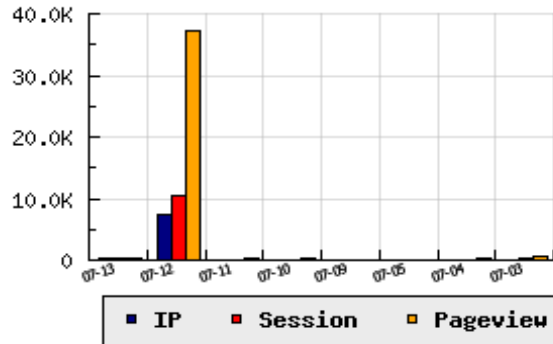

เว็บไซต์ : bee789.live

ประจำวัน 2023/07/13

ข้อมูลสถิติ ณ วันปัจจุบัน

กราฟแสดงสถิติ 8 วัน

อัตราการเติบโตของเว็บ -96.86 % จากวันที่ผ่านมา

ลำดับการเยี่ยมชมเว็บไซต์

ที่(สมาชิกทั้งหมด) 334/7839

ที่(หมวดหลัก) 18/307(กีฬา)

ที่(หมวดย่อย) 2/3(การแข่งขันกีฬา)

ข้อมูลสถิติประจำวัน

pageviews : 451

UIP : 234

USS : 256

RV(%) : 41 %

อัตราการเยี่ยมชม และจัดอันดับเว็บย้อนหลัง 8 วัน

mm-dd	UIP	USS	PVs	RV(%)	CH(%)	Rank	Rank/สมาชิก(หมวดหลัก)	Rank/สมาชิก(หมวดย่อย)
07-13	234	256	451	40.60	-96.86	334/7839	18/307(กีฬา)	2/3(การแข่งขันกีฬา)
07-12	7,450	10,427	37,137	84.98	-5543.94	130/7839	6/307(กีฬา)	1/3(การแข่งขันกีฬา)
07-11	132	144	240	29.55	+26.92	366/7839	19/307(กีฬา)	2/3(การแข่งขันกีฬา)
07-10	104	122	230	34.62	+62.50	379/7839	20/307(กีฬา)	2/3(การแข่งขันกีฬา)
07-09	64	73	109	42.19	-	391/7837	22/307(กีฬา)	2/3(การแข่งขันกีฬา)
07-08	13	14	22	30.77	-88.50	500/7837	22/307(กีฬา)	2/3(การแข่งขันกีฬา)
07-07	113	128	208	36.28	-24.16	369/7832	19/307(กีฬา)	2/3(การแข่งขันกีฬา)
07-06	149	211	494	46.31	-12.87	351/7832	18/307(กีฬา)	2/3(การแข่งขันกีฬา)

Daily Highlight Statistic - ข้อมูลสถิติสำคัญประจำวัน 2023/07/13

URL	bee789.live	451(100.00 %)
Referrer	bee789.live	124(27.49 %)
PAGE	undefined	451(100.00 %)
OS	Android	282(62.67 %)
Browser	Chrome	336(83.17 %)
Resolution	360*800	72(15.96 %)
Search Engine	google.	13(100.00 %)
Search Keyword	(not provided)	13(100.00 %)
ISP	True International Gateway Co., Ltd. (TrueCorporationGroup)	74(31.62 %)
Thailand Visitors	Thailand	(96.15 %)
Oversea Visitors	Oversea	(3.85 %)

นิยาม UIP : จำนวน IP ที่ไม่ซ้ำกัน, USS : Unique Session (Session ที่ไม่ซ้ำกัน), PVs : pageviews จำนวนข้อมูลฮิต, RV%(Return Visitor) จำนวน IP ที่กลับมาดูเว็บ

CH% อัตราการเปลี่ยนแปลงของ UIP , Rank : ลำดับที่ของเว็บ จากจำนวนเว็บไซต์ทั้งหมด และนิยามทั้งหมดอ่านได้ที่ <http://truehits.net/faq/>