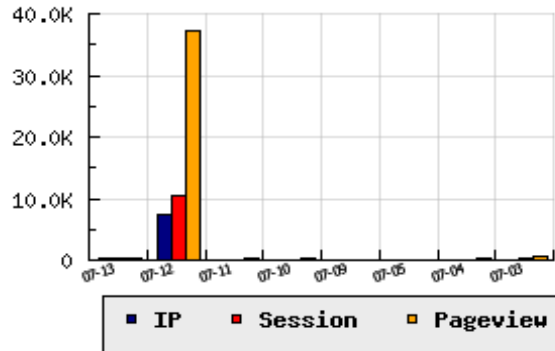

เว็บไซต์ : bee789.live

ประจำวัน 2023/07/13

ข้อมูลสถิติ ณ วันปัจจุบัน

กราฟแสดงสถิติ 8 วัน

อัตราการเติบโตของเว็บ -96.86 % จากวันที่ผ่านมา

ลำดับการเยี่ยมชมเว็บไซต์

ที่(สมาชิกทั้งหมด) 334/7839

ที่(หมวดหลัก) 18/307(กีฬา)

ที่(หมวดย่อย) 2/3(การแข่งขันกีฬา)

ข้อมูลสถิติประจำวัน

pageviews : 451

UIP : 234

USS : 256

RV(%) : 41 %

อัตราการเยี่ยมชม และจัดอันดับเว็บย้อนหลัง 8 วัน

mm-dd	UIP	USS	PVs	RV(%)	CH(%)	Rank	Rank/สมาชิก(หมวดหลัก)	Rank/สมาชิก(หมวดย่อย)
07-13	234	256	451	40.60	-96.86	334/7839	18/307(กีฬา)	2/3(การแข่งขันกีฬา)
07-12	7,450	10,427	37,137	84.98	-5543.94	130/7839	6/307(กีฬา)	1/3(การแข่งขันกีฬา)
07-11	132	144	240	29.55	+26.92	366/7839	19/307(กีฬา)	2/3(การแข่งขันกีฬา)
07-10	104	122	230	34.62	+62.50	379/7839	20/307(กีฬา)	2/3(การแข่งขันกีฬา)
07-09	64	73	109	42.19	-	391/7837	22/307(กีฬา)	2/3(การแข่งขันกีฬา)
07-08	13	14	22	30.77	-88.50	500/7837	22/307(กีฬา)	2/3(การแข่งขันกีฬา)
07-07	113	128	208	36.28	-24.16	369/7832	19/307(กีฬา)	2/3(การแข่งขันกีฬา)
07-06	149	211	494	46.31	-12.87	351/7832	18/307(กีฬา)	2/3(การแข่งขันกีฬา)

Daily Highlight Statistic - ข้อมูลสถิติสำคัญประจำวัน 2023/07/13

URL	bee789.live	451(100.00 %)
Referrer	bee789.live	124(27.49 %)
PAGE	undefined	451(100.00 %)
OS	Android	282(62.67 %)
Browser	Chrome	336(83.17 %)
Resolution	360*800	72(15.96 %)
Search Engine	google.	13(100.00 %)
Search Keyword	(not provided)	13(100.00 %)
ISP	True International Gateway Co., Ltd. (TrueCorporationGroup)	74(31.62 %)
Thailand Visitors	Thailand	(96.15 %)
Oversea Visitors	Oversea	(3.85 %)

นิยาม UIP : จำนวน IP ที่ไม่ซ้ำกัน, USS : Unique Session (Session ที่ไม่ซ้ำกัน), PVs : pageviews จำนวนข้อมูลฮิต, RV%(Return Visitor) จำนวน IP ที่กลับมาดูเว็บ

CH% อัตราการเปลี่ยนแปลงของ UIP , Rank : ลำดับที่ของเว็บ จากจำนวนเว็บไซต์ทั้งหมด และนิยามทั้งหมดอ่านได้ที่ <http://truehits.net/faq/>