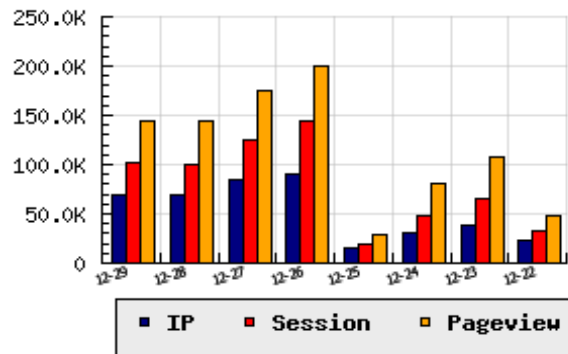

ข้อมูลสถิติ ณ วันปัจจุบัน

กราฟแสดงสถิติ 8 วัน

อัตราการเติบโตของเว็บ -1.28 % จากวันที่ผ่านมา

ลำดับการเยี่ยมชมเว็บไซต์

ที่(สมาชิกทั้งหมด) 29/7817

ที่(หมวดหลัก) 2/24(กีฬา)

ที่(หมวดย่อย) 1/2(การแข่งขันกีฬา)

ข้อมูลสถิติประจำวัน

pageviews : 143,537

UIP : 69,066

USS : 102,663

RV(%) : 43 %

อัตราการเยี่ยมชม และจัดอันดับเว็บย้อนหลัง 8 วัน

mm-dd	UIP	USS	PVs	RV(%)	CH(%)	Rank	Rank/สมาชิก(หมวดหลัก)	Rank/สมาชิก(หมวดย่อย)
12-29	69,066	102,663	143,537	43.40	-1.28	29/7817	2/24(กีฬา)	1/2(การแข่งขันกีฬา)
12-28	69,960	100,634	143,929	42.83	-16.74	28/7817	2/25(กีฬา)	1/2(การแข่งขันกีฬา)
12-27	84,022	124,423	175,193	44.47	-6.90	26/7817	2/25(กีฬา)	1/2(การแข่งขันกีฬา)
12-26	90,247	144,742	200,175	47.23	+495.53	22/7817	2/25(กีฬา)	1/2(การแข่งขันกีฬา)
12-25	15,154	18,965	29,190	40.27	-50.94	84/7817	3/24(กีฬา)	1/2(การแข่งขันกีฬา)
12-24	30,889	48,138	81,528	51.88	-21.37	48/7817	2/24(กีฬา)	1/2(การแข่งขันกีฬา)
12-23	39,283	65,661	107,816	50.92	+70.23	43/7817	2/24(กีฬา)	1/2(การแข่งขันกีฬา)
12-22	23,076	31,868	48,191	40.33	-9.51	66/7817	3/25(กีฬา)	1/2(การแข่งขันกีฬา)

นิยาม UIP : จำนวน IP ที่ไม่ซ้ำกัน, USS : Unique Session (Session ที่ไม่ซ้ำกัน), PVs : pageviews จำนวนข้อมูลฮิต, RV%(Return Visitor) จำนวน IP ที่กลับมาดูเว็บ

CH% อัตราการเปลี่ยนแปลงของ UIP , Rank : ลำดับที่ของเว็บ จากจำนวนเว็บไซต์ทั้งหมด และนิยามทั้งหมดอ่านได้ที่ <http://truehits.net/faq/>