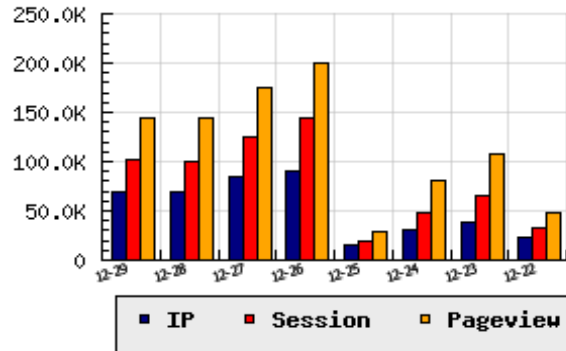

ข้อมูลสถิติ ณ วันปัจจุบัน

กราฟแสดงสถิติ 8 วัน

อัตราการเติบโตของเว็บ -1.28 % จากวันที่ผ่านมา

ลำดับการเยี่ยมชมเว็บไซต์

ที่(สมาชิกทั้งหมด) 29/7817

ที่(หมวดหลัก) 2/24(กีฬา)

ที่(หมวดย่อย) 1/2(การแข่งขันกีฬา)

ข้อมูลสถิติประจำวัน

pageviews : 143,537

UIP : 69,066

USS : 102,663

RV(%) : 43 %

อัตราการเยี่ยมชม และจัดอันดับเว็บย้อนหลัง 8 วัน

mm-dd	UIP	USS	PVs	RV(%)	CH(%)	Rank	Rank/สมาชิก(หมวดหลัก)	Rank/สมาชิก(หมวดย่อย)
12-29	69,066	102,663	143,537	43.40	-1.28	29/7817	2/24(กีฬา)	1/2(การแข่งขันกีฬา)
12-28	69,960	100,634	143,929	42.83	-16.74	28/7817	2/25(กีฬา)	1/2(การแข่งขันกีฬา)
12-27	84,022	124,423	175,193	44.47	-6.90	26/7817	2/25(กีฬา)	1/2(การแข่งขันกีฬา)
12-26	90,247	144,742	200,175	47.23	+495.53	22/7817	2/25(กีฬา)	1/2(การแข่งขันกีฬา)
12-25	15,154	18,965	29,190	40.27	-50.94	84/7817	3/24(กีฬา)	1/2(การแข่งขันกีฬา)
12-24	30,889	48,138	81,528	51.88	-21.37	48/7817	2/24(กีฬา)	1/2(การแข่งขันกีฬา)
12-23	39,283	65,661	107,816	50.92	+70.23	43/7817	2/24(กีฬา)	1/2(การแข่งขันกีฬา)
12-22	23,076	31,868	48,191	40.33	-9.51	66/7817	3/25(กีฬา)	1/2(การแข่งขันกีฬา)

นิยาม UIP : จำนวน IP ที่ไม่ซ้ำกัน, USS : Unique Session (Session ที่ไม่ซ้ำกัน), PVs : pageviews จำนวนข้อมูลฮิต, RV%(Return Visitor) จำนวน IP ที่กลับมาดูเว็บ

CH% อัตราการเปลี่ยนแปลงของ UIP , Rank : ลำดับที่ของเว็บ จากจำนวนเว็บไซต์ทั้งหมด และนิยามทั้งหมดอ่านได้ที่ <http://truehits.net/faq/>