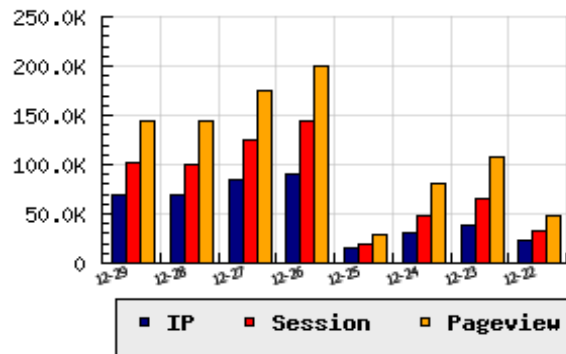

ข้อมูลสถิติ ณ วันปัจจุบัน

อัตราการเติบโตของเว็บ -1.28 % จากวันที่ผ่านมา

ลำดับการเยี่ยมชมเว็บไซต์

ที่(สมาชิกทั้งหมด) 29/7817

ที่(หมวดหลัก) 2/24(กีฬา)

ที่(หมวดย่อย) 1/2(การแข่งขันกีฬา)

ข้อมูลสถิติประจำวัน

pageviews : 143,537

UIP : 69,066

USS : 102,663

RV(%) : 43 %

กราฟแสดงสถิติ 8 วัน

อัตราการเยี่ยมชม และจัดอันดับเว็บย้อนหลัง 8 วัน

mm-dd	UIP	USS	PVs	RV(%)	CH(%)	Rank	Rank/สมาชิก(หมวดหลัก)	Rank/สมาชิก(หมวดย่อย)
12-29	69,066	102,663	143,537	43.40	-1.28	29/7817	2/24(กีฬา)	1/2(การแข่งขันกีฬา)
12-28	69,960	100,634	143,929	42.83	-16.74	28/7817	2/25(กีฬา)	1/2(การแข่งขันกีฬา)
12-27	84,022	124,423	175,193	44.47	-6.90	26/7817	2/25(กีฬา)	1/2(การแข่งขันกีฬา)
12-26	90,247	144,742	200,175	47.23	+495.53	22/7817	2/25(กีฬา)	1/2(การแข่งขันกีฬา)
12-25	15,154	18,965	29,190	40.27	-50.94	84/7817	3/24(กีฬา)	1/2(การแข่งขันกีฬา)
12-24	30,889	48,138	81,528	51.88	-21.37	48/7817	2/24(กีฬา)	1/2(การแข่งขันกีฬา)
12-23	39,283	65,661	107,816	50.92	+70.23	43/7817	2/24(กีฬา)	1/2(การแข่งขันกีฬา)
12-22	23,076	31,868	48,191	40.33	-9.51	66/7817	3/25(กีฬา)	1/2(การแข่งขันกีฬา)

นิยาม UIP : จำนวน IP ที่ไม่ซ้ำกัน, USS : Unique Session (Session ที่ไม่ซ้ำกัน), PVs : pageviews จำนวนข้อมูลฮิต, RV%(Return Visitor) จำนวน IP ที่กลับมาดูเว็บ

CH% อัตราการเปลี่ยนแปลงของ UIP , Rank : ลำดับที่ของเว็บ จากจำนวนเว็บไซต์ทั้งหมด และนิยามทั้งหมดอ่านได้ที่ <http://truehits.net/faq/>