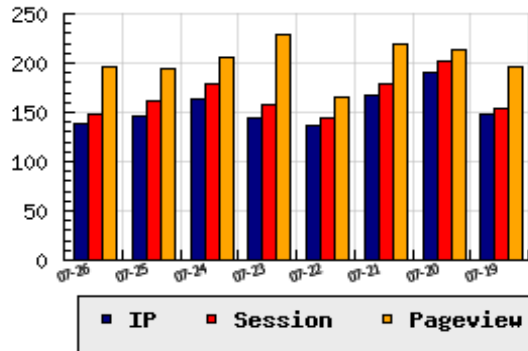

**ข้อมูลสถิติ ณ วันปัจจุบัน**

กราฟแสดงสถิติ 8 วัน

อัตราการเติบโตของเว็บ -4.79 % จากวันที่ผ่านมา

**ลำดับการเยี่ยมชมเว็บไซต์**

ที่(สมาชิกทั้งหมด) 275/7827

ที่(หมวดหลัก) 8/16(ศิลปะ-วัฒนธรรม)

ที่(หมวดย่อย) 6/9(ศาสนา)

**ข้อมูลสถิติประจำวัน**

pageviews : 197

UIP : 139

USS : 149

RV(%) : 15 %

**อัตราการเยี่ยมชม และจัดอันดับเว็บย้อนหลัง 8 วัน**

mm-dd	UIP	USS	PVs	RV(%)	CH(%)	Rank	Rank/สมาชิก(หมวดหลัก)	Rank/สมาชิก(หมวดย่อย)
07-26	139	149	197	15.11	-4.79	275/7827	8/16(ศิลปะ-วัฒนธรรม)	6/9(ศาสนา)
07-25	146	161	195	19.86	-10.43	275/7827	7/17(ศิลปะ-วัฒนธรรม)	5/9(ศาสนา)
07-24	163	179	205	17.18	+13.19	273/7827	7/17(ศิลปะ-วัฒนธรรม)	5/9(ศาสนา)
07-23	144	158	229	17.36	+5.11	276/7827	8/17(ศิลปะ-วัฒนธรรม)	6/9(ศาสนา)
07-22	137	145	165	8.03	-17.96	269/7827	9/17(ศิลปะ-วัฒนธรรม)	7/10(ศาสนา)
07-21	167	178	219	16.17	-12.57	244/7827	8/16(ศิลปะ-วัฒนธรรม)	6/9(ศาสนา)
07-20	191	201	213	10.47	+29.05	235/7827	7/17(ศิลปะ-วัฒนธรรม)	5/10(ศาสนา)
07-19	148	153	196	12.84	-	273/7827	8/19(ศิลปะ-วัฒนธรรม)	6/11(ศาสนา)

นิยาม UIP : จำนวน IP ที่ไม่ซ้ำกัน, USS : Unique Session (Session ที่ไม่ซ้ำกัน), PVs : pageviews จำนวนข้อมูลฮิต, RV%(Return Visitor) จำนวน IP ที่กลับมาดูเว็บ

CH% อัตราการเปลี่ยนแปลงของ UIP , Rank : ลำดับที่ของเว็บ จากจำนวนเว็บไซต์ทั้งหมด และนิยามทั้งหมดอ่านได้ที่ <http://truehits.net/faq/>