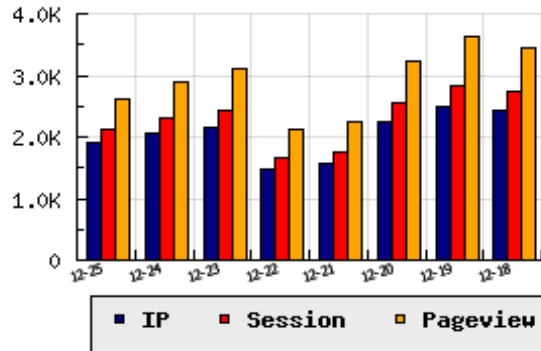

ข้อมูลสถิติ ณ วันปัจจุบัน

กราฟแสดงสถิติ 8 วัน

อัตราการเติบโตของเว็บ -7.39 % จากวันที่ผ่านมา

ลำดับการเยี่ยมชมเว็บไซต์

ที่(สมาชิกทั้งหมด) 143/7839

ที่(หมวดหลัก) 54/83(ข่าว-สื่อ)

ที่(หมวดย่อย) 2/6(ข่าวและสื่ออื่นๆ)

ข้อมูลสถิติประจำวัน

pageviews : 2,612

UIP : 1,904

USS : 2,127

RV(%) : 16 %

อัตราการเยี่ยมชม และจัดอันดับเว็บย้อนหลัง 8 วัน

mm-dd	UIP	USS	PVs	RV(%)	CH(%)	Rank	Rank/สมาชิก(หมวดหลัก)	Rank/สมาชิก(หมวดย่อย)
12-25	1,904	2,127	2,612	16.44	-7.39	143/7839	54/83(ข่าว-สื่อ)	2/6(ข่าวและสื่ออื่นๆ)
12-24	2,056	2,321	2,891	18.48	-5.03	141/7839	54/82(ข่าว-สื่อ)	2/6(ข่าวและสื่ออื่นๆ)
12-23	2,165	2,443	3,120	18.57	+45.30	140/7839	53/83(ข่าว-สื่อ)	2/6(ข่าวและสื่ออื่นๆ)
12-22	1,490	1,648	2,120	19.13	-4.73	142/7839	54/83(ข่าว-สื่อ)	2/6(ข่าวและสื่ออื่นๆ)
12-21	1,564	1,745	2,255	18.35	-30.70	142/7839	54/83(ข่าว-สื่อ)	2/6(ข่าวและสื่ออื่นๆ)
12-20	2,257	2,552	3,239	18.25	-9.25	138/7839	51/83(ข่าว-สื่อ)	2/6(ข่าวและสื่ออื่นๆ)
12-19	2,487	2,829	3,629	18.13	+2.22	137/7839	52/83(ข่าว-สื่อ)	2/6(ข่าวและสื่ออื่นๆ)
12-18	2,433	2,738	3,436	18.91	-0.04	139/7839	52/83(ข่าว-สื่อ)	2/6(ข่าวและสื่ออื่นๆ)

นิยาม UIP : จำนวน IP ที่ไม่ซ้ำกัน, USS : Unique Session (Session ที่ไม่ซ้ำกัน), PVs : pageviews จำนวนข้อมูลฮิต, RV%(Return Visitor) จำนวน IP ที่กลับมาดูเว็บ

CH% อัตราการเปลี่ยนแปลงของ UIP , Rank : ลำดับที่ของเว็บ จากจำนวนเว็บไซต์ทั้งหมด และนิยามทั้งหมดอ่านได้ที่ <http://truehits.net/faq/>