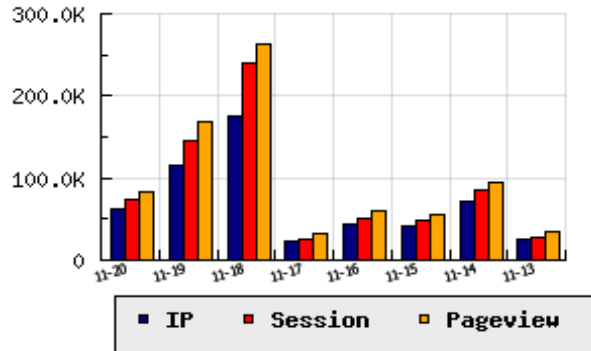

ข้อมูลสถิติ ณ วันปัจจุบัน

กราฟแสดงสถิติ 8 วัน

อัตราการเติบโตของเว็บ -45.69 % จากวันที่ผ่านมา

ลำดับการเยี่ยมชมเว็บไซต์

ที่(สมาชิกทั้งหมด) 31/7839

ที่(หมวดหลัก) 18/83(ข่าว-สื่อ)

ที่(หมวดย่อย) 1/6(ข่าวและสื่ออื่นๆ)

ข้อมูลสถิติประจำวัน

pageviews : 83,601

UIP : 62,592

USS : 73,056

RV(%) : 20 %

อัตราการเยี่ยมชม และจัดอันดับเว็บย้อนหลัง 8 วัน

mm-dd	UIP	USS	PVs	RV(%)	CH(%)	Rank	Rank/สมาชิก(หมวดหลัก)	Rank/สมาชิก(หมวดย่อย)
11-20	62,592	73,056	83,601	19.94	-45.69	31/7839	18/83(ข่าว-สื่อ)	1/6(ข่าวและสื่ออื่นๆ)
11-19	115,253	145,565	168,018	26.76	-34.27	20/7839	12/84(ข่าว-สื่อ)	1/6(ข่าวและสื่ออื่นๆ)
11-18	175,339	239,557	263,905	29.76	+686.87	13/7839	8/83(ข่าว-สื่อ)	1/6(ข่าวและสื่ออื่นๆ)
11-17	22,283	25,934	31,716	19.89	-49.43	52/7839	24/84(ข่าว-สื่อ)	1/6(ข่าวและสื่ออื่นๆ)
11-16	44,064	51,543	60,440	19.81	+6.25	35/7839	19/84(ข่าว-สื่อ)	1/6(ข่าวและสื่ออื่นๆ)
11-15	41,471	47,962	54,911	15.92	-42.26	36/7839	20/83(ข่าว-สื่อ)	1/6(ข่าวและสื่ออื่นๆ)
11-14	71,827	85,916	93,890	18.06	+191.80	29/7839	18/84(ข่าว-สื่อ)	1/6(ข่าวและสื่ออื่นๆ)
11-13	24,615	28,529	33,655	14.78	-73.31	55/7839	24/83(ข่าว-สื่อ)	1/6(ข่าวและสื่ออื่นๆ)

นิยาม UIP : จำนวน IP ที่ไม่ซ้ำกัน, USS : Unique Session (Session ที่ไม่ซ้ำกัน), PVs : pageviews จำนวนข้อมูลฮิต, RV%(Return Visitor) จำนวน IP ที่กลับมาดูเว็บ

CH% อัตราการเปลี่ยนแปลงของ UIP , Rank : ลำดับที่ของเว็บ จากจำนวนเว็บไซต์ทั้งหมด และนิยามทั้งหมดอ่านได้ที่ <http://truehits.net/faq/>