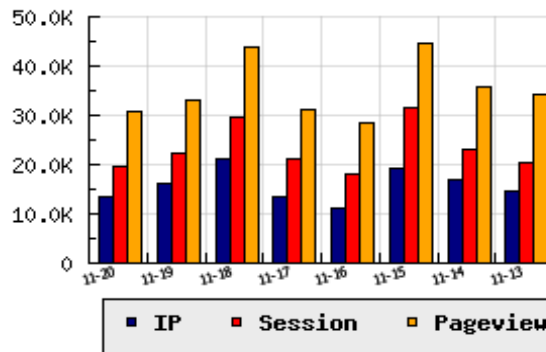

**ข้อมูลสถิติ ณ วันปัจจุบัน**

กราฟแสดงสถิติ 8 วัน

อัตราการเติบโตของเว็บ -16.94 % จากวันที่ผ่านมา

**ลำดับการเยี่ยมชมเว็บไซต์**

ที่(สมาชิกทั้งหมด) 77/7839

ที่(หมวดหลัก) 36/83(ข่าว-สื่อ)

ที่(หมวดย่อย) 3/20(รวมข่าวออนไลน์)

**ข้อมูลสถิติประจำวัน**

pageviews : 30,649

UIP : 13,449

USS : 19,483

RV(%) : 26 %

**อัตราการเยี่ยมชม และจัดอันดับเว็บย้อนหลัง 8 วัน**

mm-dd	UIP	USS	PVs	RV(%)	CH(%)	Rank	Rank/สมาชิก(หมวดหลัก)	Rank/สมาชิก(หมวดย่อย)
11-20	13,449	19,483	30,649	25.66	-16.94	77/7839	36/83(ข่าว-สื่อ)	3/20(รวมข่าวออนไลน์)
11-19	16,192	22,317	33,223	23.78	-24.03	70/7839	33/84(ข่าว-สื่อ)	2/20(รวมข่าวออนไลน์)
11-18	21,315	29,459	43,989	21.78	+56.70	64/7839	31/83(ข่าว-สื่อ)	2/20(รวมข่าวออนไลน์)
11-17	13,602	21,019	31,058	22.57	+23.99	68/7839	33/84(ข่าว-สื่อ)	4/20(รวมข่าวออนไลน์)
11-16	10,970	18,242	28,513	24.41	-43.35	76/7839	36/84(ข่าว-สื่อ)	4/20(รวมข่าวออนไลน์)
11-15	19,363	31,624	44,775	22.06	+13.37	62/7839	30/83(ข่าว-สื่อ)	3/20(รวมข่าวออนไลน์)
11-14	17,080	23,187	35,710	23.34	+16.11	68/7839	31/84(ข่าว-สื่อ)	2/20(รวมข่าวออนไลน์)
11-13	14,710	20,455	34,183	25.42	+13.93	72/7839	34/83(ข่าว-สื่อ)	4/20(รวมข่าวออนไลน์)

นิยาม UIP : จำนวน IP ที่ไม่ซ้ำกัน, USS : Unique Session (Session ที่ไม่ซ้ำกัน), PVs : pageviews จำนวนข้อมูลฮิต, RV%(Return Visitor) จำนวน IP ที่กลับมาดูเว็บ

CH% อัตราการเปลี่ยนแปลงของ UIP , Rank : ลำดับที่ของเว็บ จากจำนวนเว็บไซต์ทั้งหมด และนิยามทั้งหมดอ่านได้ที่ <http://truehits.net/faq/>