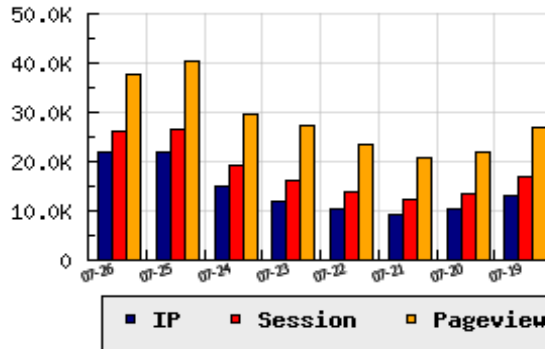

**ข้อมูลสถิติ ณ วันปัจจุบัน**

กราฟแสดงสถิติ 8 วัน

อัตราการเติบโตของเว็บ +0.92 % จากวันที่ผ่านมา

**ลำดับการเยี่ยมชมเว็บไซต์**

ที่(สมาชิกทั้งหมด) 58/7827

ที่(หมวดหลัก) 28/88(ข่าว-สื่อ)

ที่(หมวดย่อย) 2/20(รวมข่าวออนไลน์)

**ข้อมูลสถิติประจำวัน**

pageviews : 37,653

UIP : 22,080

USS : 26,308

RV(%) : 21 %

**อัตราการเยี่ยมชม และจัดอันดับเว็บย้อนหลัง 8 วัน**

mm-dd	UIP	USS	PVs	RV(%)	CH(%)	Rank	Rank/สมาชิก(หมวดหลัก)	Rank/สมาชิก(หมวดย่อย)
07-26	22,080	26,308	37,653	20.98	+0.92	58/7827	28/88(ข่าว-สื่อ)	2/20(รวมข่าวออนไลน์)
07-25	21,879	26,730	40,416	22.71	+46.77	60/7827	27/85(ข่าว-สื่อ)	2/20(รวมข่าวออนไลน์)
07-24	14,907	19,172	29,522	25.56	+25.36	76/7827	37/86(ข่าว-สื่อ)	3/20(รวมข่าวออนไลน์)
07-23	11,891	16,159	27,162	28.21	+16.56	79/7827	38/87(ข่าว-สื่อ)	3/20(รวมข่าวออนไลน์)
07-22	10,202	13,751	23,375	27.91	+12.29	79/7827	39/86(ข่าว-สื่อ)	5/20(รวมข่าวออนไลน์)
07-21	9,085	12,176	20,778	25.00	-11.30	77/7827	38/86(ข่าว-สื่อ)	4/20(รวมข่าวออนไลน์)
07-20	10,242	13,307	21,945	23.16	-21.38	75/7827	37/86(ข่าว-สื่อ)	3/20(รวมข่าวออนไลน์)
07-19	13,028	16,739	26,810	25.28	+1.58	76/7827	37/86(ข่าว-สื่อ)	3/20(รวมข่าวออนไลน์)

นิยาม UIP : จำนวน IP ที่ไม่ซ้ำกัน, USS : Unique Session (Session ที่ไม่ซ้ำกัน), PVs : pageviews จำนวนข้อมูลฮิต, RV%(Return Visitor) จำนวน IP ที่กลับมาดูเว็บ

CH% อัตราการเปลี่ยนแปลงของ UIP , Rank : ลำดับที่ของเว็บ จากจำนวนเว็บไซต์ทั้งหมด และนิยามทั้งหมดอ่านได้ที่ <http://truehits.net/faq/>