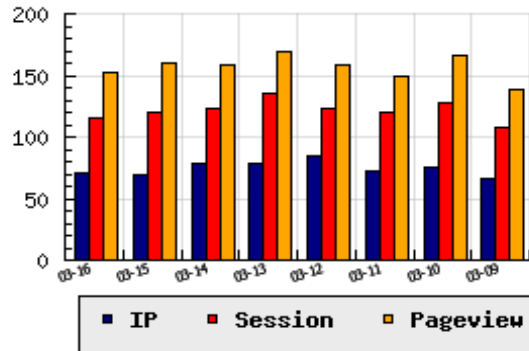

**ข้อมูลสถิติ ณ วันปัจจุบัน**

กราฟแสดงสถิติ 8 วัน

อัตราการเติบโตของเว็บ +1.43 % จากวันที่ผ่านมา

**ลำดับการเยี่ยมชมเว็บไซต์**

ที่(สมาชิกทั้งหมด) 261/7840

ที่(หมวดหลัก) 7/26(อินเทอร์เน็ต)

ที่(หมวดย่อย) 1/1(รวมลิงค์ แนะนำเว็บไซต์)

**ข้อมูลสถิติประจำวัน**

pageviews : 153

UIP : 71

USS : 115

RV(%) : 86 %

**อัตราการเยี่ยมชม และจัดอันดับเว็บย้อนหลัง 8 วัน**

| mm-dd | UIP | USS | PVs | RV(%) | CH(%)  | Rank     | Rank/สมาชิก(หมวดหลัก) | Rank/สมาชิก(หมวดย่อย)       |
|-------|-----|-----|-----|-------|--------|----------|-----------------------|-----------------------------|
| 03-16 | 71  | 115 | 153 | 85.92 | +1.43  | 261/7840 | 7/26(อินเทอร์เน็ต)    | 1/1(รวมลิงค์ แนะนำเว็บไซต์) |
| 03-15 | 70  | 120 | 160 | 77.14 | -11.39 | 261/7840 | 6/24(อินเทอร์เน็ต)    | 1/1(รวมลิงค์ แนะนำเว็บไซต์) |
| 03-14 | 79  | 123 | 158 | 70.89 | -      | 263/7840 | 7/24(อินเทอร์เน็ต)    | 1/1(รวมลิงค์ แนะนำเว็บไซต์) |
| 03-13 | 79  | 136 | 170 | 75.95 | -7.06  | 266/7840 | 7/27(อินเทอร์เน็ต)    | 1/1(รวมลิงค์ แนะนำเว็บไซต์) |
| 03-12 | 85  | 123 | 158 | 63.53 | +18.06 | 264/7840 | 7/27(อินเทอร์เน็ต)    | 1/1(รวมลิงค์ แนะนำเว็บไซต์) |
| 03-11 | 72  | 120 | 149 | 77.78 | -5.26  | 271/7840 | 7/23(อินเทอร์เน็ต)    | 1/1(รวมลิงค์ แนะนำเว็บไซต์) |
| 03-10 | 76  | 128 | 166 | 75.00 | +15.15 | 273/7840 | 7/27(อินเทอร์เน็ต)    | 1/1(รวมลิงค์ แนะนำเว็บไซต์) |
| 03-09 | 66  | 108 | 139 | 81.82 | -4.35  | 265/7840 | 6/26(อินเทอร์เน็ต)    | 1/1(รวมลิงค์ แนะนำเว็บไซต์) |

นิยาม UIP : จำนวน IP ที่ไม่ซ้ำกัน, USS : Unique Session (Session ที่ไม่ซ้ำกัน), PVs : pageviews จำนวนข้อมูลฮิต, RV%(Return Visitor) จำนวน IP ที่กลับมาดูเว็บ

CH% อัตราการเปลี่ยนแปลงของ UIP, Rank : ลำดับที่ของเว็บ จากจำนวนเว็บไซต์ทั้งหมด และนิยามทั้งหมดอ่านได้ที่ <http://truehits.net/faq/>