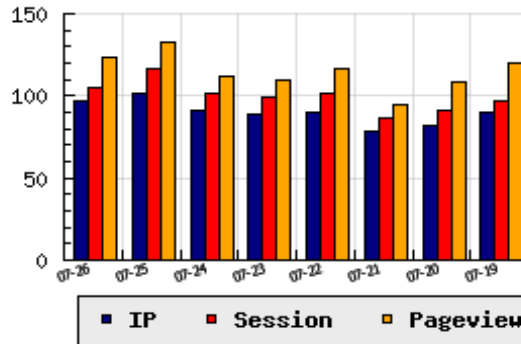

ข้อมูลสถิติ ณ วันปัจจุบัน

กราฟแสดงสถิติ 8 วัน

อัตราการเติบโตของเว็บ -4.90 % จากวันที่ผ่านมา

ลำดับการเยี่ยมชมเว็บไซต์

ที่(สมาชิกทั้งหมด) 292/7827

ที่(หมวดหลัก) 7/28(อินเทอร์เน็ต)

ที่(หมวดย่อย) 1/1(รวมลิงค์ แนะนำเว็บไซต์)

ข้อมูลสถิติประจำวัน

pageviews : 124

UIP : 97

USS : 105

RV(%) : 20 %

อัตราการเยี่ยมชม และจัดอันดับเว็บย้อนหลัง 8 วัน

mm-dd	UIP	USS	PVs	RV(%)	CH(%)	Rank	Rank/สมาชิก(หมวดหลัก)	Rank/สมาชิก(หมวดย่อย)
07-26	97	105	124	19.59	-4.90	292/7827	7/28(อินเทอร์เน็ต)	1/1(รวมลิงค์ แนะนำเว็บไซต์)
07-25	102	116	133	21.57	+12.09	290/7827	6/29(อินเทอร์เน็ต)	1/1(รวมลิงค์ แนะนำเว็บไซต์)
07-24	91	102	112	20.88	+2.25	301/7827	7/27(อินเทอร์เน็ต)	1/1(รวมลิงค์ แนะนำเว็บไซต์)
07-23	89	99	110	21.35	-1.11	300/7827	7/25(อินเทอร์เน็ต)	1/1(รวมลิงค์ แนะนำเว็บไซต์)
07-22	90	102	116	22.22	+13.92	287/7827	6/24(อินเทอร์เน็ต)	1/1(รวมลิงค์ แนะนำเว็บไซต์)
07-21	79	86	95	16.46	-3.66	287/7827	6/24(อินเทอร์เน็ต)	1/1(รวมลิงค์ แนะนำเว็บไซต์)
07-20	82	91	109	25.61	-8.89	284/7827	6/26(อินเทอร์เน็ต)	1/1(รวมลิงค์ แนะนำเว็บไซต์)
07-19	90	97	120	21.11	+8.43	300/7827	7/29(อินเทอร์เน็ต)	1/1(รวมลิงค์ แนะนำเว็บไซต์)

นิยาม UIP : จำนวน IP ที่ไม่ซ้ำกัน, USS : Unique Session (Session ที่ไม่ซ้ำกัน), PVs : pageviews จำนวนข้อมูลฮิต, RV%(Return Visitor) จำนวน IP ที่กลับมาดูเว็บ

CH% อัตราการเปลี่ยนแปลงของ UIP , Rank : ลำดับที่ของเว็บ จากจำนวนเว็บไซต์ทั้งหมด และนิยามทั้งหมดอ่านได้ที่ <http://truehits.net/faq/>