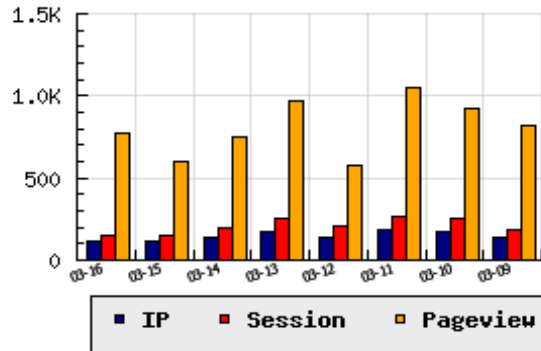

ข้อมูลสถิติ ณ วันปัจจุบัน

กราฟแสดงสถิติ 8 วัน

อัตราการเติบโตของเว็บ -1.79 % จากวันที่ผ่านมา

ลำดับการเยี่ยมชมเว็บไซต์

ที่(สมาชิกทั้งหมด) 233/7840

ที่(หมวดหลัก) 10/45(อสังหาริมทรัพย์-ก่อสร้าง)

ที่(หมวดย่อย) 6/17(ข้อมูลซื้อขายเช่า อสังหาริมทรัพย์)

ข้อมูลสถิติประจำวัน

pageviews : 776

UIP : 110

USS : 145

RV(%) : 55 %

อัตราการเยี่ยมชม และจัดอันดับเว็บย้อนหลัง 8 วัน

mm-dd	UIP	USS	PVs	RV(%)	CH(%)	Rank	Rank/สมาชิก(หมวดหลัก)	Rank/สมาชิก(หมวดย่อย)
03-16	110	145	776	54.55	-1.79	233/7840	10/45(อสังหาริมทรัพย์-ก่อสร้าง)	6/17(ข้อมูลซื้อขายเช่า อสังหาริมทรัพย์)
03-15	112	152	602	47.32	-20.00	238/7840	12/44(อสังหาริมทรัพย์-ก่อสร้าง)	7/17(ข้อมูลซื้อขายเช่า อสังหาริมทรัพย์)
03-14	140	192	745	47.86	-17.16	237/7840	12/47(อสังหาริมทรัพย์-ก่อสร้าง)	7/17(ข้อมูลซื้อขายเช่า อสังหาริมทรัพย์)
03-13	169	253	975	55.03	+17.36	235/7840	12/46(อสังหาริมทรัพย์-ก่อสร้าง)	7/18(ข้อมูลซื้อขายเช่า อสังหาริมทรัพย์)
03-12	144	206	581	47.92	-20.44	243/7840	12/46(อสังหาริมทรัพย์-ก่อสร้าง)	7/18(ข้อมูลซื้อขายเช่า อสังหาริมทรัพย์)
03-11	181	265	1,047	52.49	+5.85	234/7840	11/46(อสังหาริมทรัพย์-ก่อสร้าง)	6/18(ข้อมูลซื้อขายเช่า อสังหาริมทรัพย์)
03-10	171	249	926	52.05	+23.02	235/7840	9/44(อสังหาริมทรัพย์-ก่อสร้าง)	6/17(ข้อมูลซื้อขายเช่า อสังหาริมทรัพย์)
03-09	139	189	815	51.80	+6.92	225/7840	10/46(อสังหาริมทรัพย์-ก่อสร้าง)	6/17(ข้อมูลซื้อขายเช่า อสังหาริมทรัพย์)

นิยาม UIP : จำนวน IP ที่ไม่ซ้ำกัน, USS : Unique Session (Session ที่ไม่ซ้ำกัน), PVs : pageviews จำนวนข้อมูลฮิต, RV%(Return Visitor) จำนวน IP ที่กลับมาดูเว็บ

CH% อัตราการเปลี่ยนแปลงของ UIP , Rank : ลำดับที่ของเว็บ จากจำนวนเว็บไซต์ทั้งหมด และนิยามทั้งหมดอ่านได้ที่ <http://truehits.net/faq/>