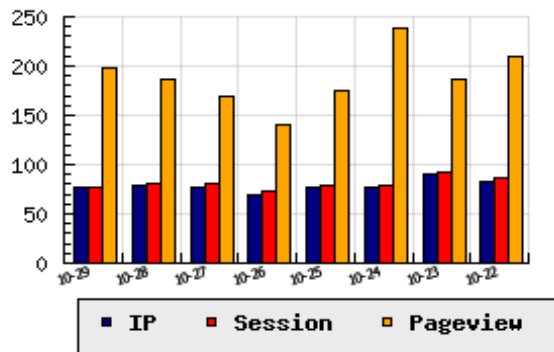

**ข้อมูลสถิติ ณ วันปัจจุบัน**

กราฟแสดงสถิติ 8 วัน

อัตราการเติบโตของเว็บ -2.56 % จากวันที่ผ่านมา

**ลำดับการเยี่ยมชมเว็บไซต์**

ที่(สมาชิกทั้งหมด) 293/7839

ที่(หมวดหลัก) 10/15(ศิลปะ-วัฒนธรรม)

ที่(หมวดย่อย) 3/4(พระเครื่อง)

**ข้อมูลสถิติประจำวัน**

pageviews : 199

UIP : 76

USS : 77

RV(%) : 30 %

**อัตราการเยี่ยมชม และจัดอันดับเว็บย้อนหลัง 8 วัน**

mm-dd	UIP	USS	PVs	RV(%)	CH(%)	Rank	Rank/สมาชิก(หมวดหลัก)	Rank/สมาชิก(หมวดย่อย)
10-29	76	77	199	30.26	-2.56	293/7839	10/15(ศิลปะ-วัฒนธรรม)	3/4(พระเครื่อง)
10-28	78	81	187	52.56	+2.63	296/7839	10/15(ศิลปะ-วัฒนธรรม)	3/4(พระเครื่อง)
10-27	76	81	169	36.84	+10.14	281/7839	10/15(ศิลปะ-วัฒนธรรม)	3/4(พระเครื่อง)
10-26	69	74	141	33.33	-10.39	289/7839	11/18(ศิลปะ-วัฒนธรรม)	3/4(พระเครื่อง)
10-25	77	79	175	36.36	+1.32	295/7839	11/17(ศิลปะ-วัฒนธรรม)	3/5(พระเครื่อง)
10-24	76	79	239	48.68	-16.48	293/7839	11/16(ศิลปะ-วัฒนธรรม)	3/4(พระเครื่อง)
10-23	91	92	186	35.16	+10.98	281/7839	11/17(ศิลปะ-วัฒนธรรม)	3/4(พระเครื่อง)
10-22	82	86	209	37.80	-4.65	290/7839	11/17(ศิลปะ-วัฒนธรรม)	3/5(พระเครื่อง)

นิยาม UIP : จำนวน IP ที่ไม่ซ้ำกัน, USS : Unique Session (Session ที่ไม่ซ้ำกัน), PVs : pageviews จำนวนข้อมูลฮิต, RV%(Return Visitor) จำนวน IP ที่กลับมาดูเว็บ

CH% อัตราการเปลี่ยนแปลงของ UIP , Rank : ลำดับที่ของเว็บ จากจำนวนเว็บไซต์ทั้งหมด และนิยามทั้งหมดอ่านได้ที่ <http://truehits.net/faq/>