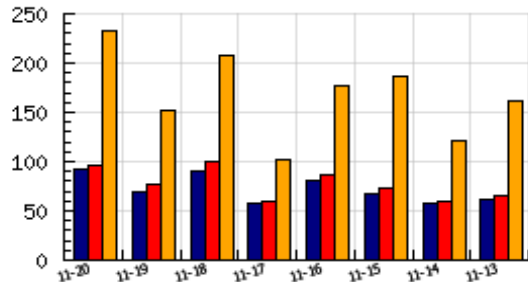

ข้อมูลสถิติ ณ วันปัจจุบัน

กราฟแสดงสถิติ 8 วัน

อัตราการเติบโตของเว็บ +31.43 % จากวันที่ผ่านมา

ลำดับการเยี่ยมชมเว็บไซต์

ที่(สมาชิกทั้งหมด) 288/7839

ที่(หมวดหลัก) 11/17(ศิลปะ-วัฒนธรรม)

ที่(หมวดย่อย) 3/4(พระเครื่อง)

ข้อมูลสถิติประจำวัน

pageviews : 232

UIP : 92

USS : 97

RV(%) : 38 %

อัตราการเยี่ยมชม และจัดอันดับเว็บย้อนหลัง 8 วัน

mm-dd	UIP	USS	PVs	RV(%)	CH(%)	Rank	Rank/สมาชิก(หมวดหลัก)	Rank/สมาชิก(หมวดย่อย)
11-20	92	97	232	38.04	+31.43	288/7839	11/17(ศิลปะ-วัฒนธรรม)	3/4(พระเครื่อง)
11-19	70	77	152	35.71	-22.22	298/7839	11/18(ศิลปะ-วัฒนธรรม)	3/4(พระเครื่อง)
11-18	90	100	207	38.89	+57.89	291/7839	11/20(ศิลปะ-วัฒนธรรม)	3/5(พระเครื่อง)
11-17	57	60	102	29.82	-29.63	293/7839	11/17(ศิลปะ-วัฒนธรรม)	3/5(พระเครื่อง)
11-16	81	86	176	43.21	+19.12	281/7839	11/19(ศิลปะ-วัฒนธรรม)	3/4(พระเครื่อง)
11-15	68	73	187	33.82	+19.30	296/7839	11/17(ศิลปะ-วัฒนธรรม)	3/4(พระเครื่อง)
11-14	57	60	121	31.58	-6.56	308/7839	11/18(ศิลปะ-วัฒนธรรม)	3/4(พระเครื่อง)
11-13	61	66	161	36.07	-32.97	307/7839	11/17(ศิลปะ-วัฒนธรรม)	3/5(พระเครื่อง)

นิยาม UIP : จำนวน IP ที่ไม่ซ้ำกัน, USS : Unique Session (Session ที่ไม่ซ้ำกัน), PVs : pageviews จำนวนข้อมูลฮิต, RV%(Return Visitor) จำนวน IP ที่กลับมาดูเว็บ

CH% อัตราการเปลี่ยนแปลงของ UIP, Rank : ลำดับที่ของเว็บ จากจำนวนเว็บไซต์ทั้งหมด และนิยามทั้งหมดอ่านได้ที่ <http://truehits.net/faq/>