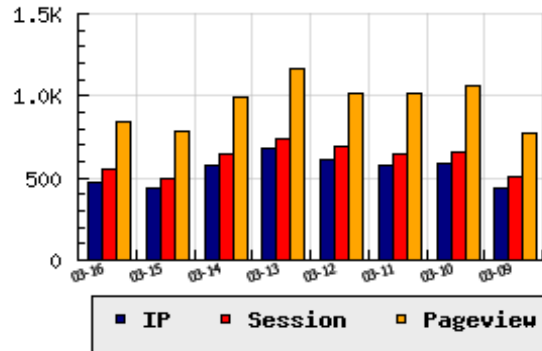

**ข้อมูลสถิติ ณ วันปัจจุบัน**

กราฟแสดงสถิติ 8 วัน

อัตราการเติบโตของเว็บ +8.51 % จากวันที่ผ่านมา

**ลำดับการเยี่ยมชมเว็บไซต์**

ที่(สมาชิกทั้งหมด) 174/7840

ที่(หมวดหลัก) 53/79(ข่าว-สื่อ)

ที่(หมวดย่อย) 1/1(ข่าวภูมิภาค)

**ข้อมูลสถิติประจำวัน**

pageviews : 837

UIP : 472

USS : 551

RV(%) : 41 %

**อัตราการเยี่ยมชม และจัดอันดับเว็บย้อนหลัง 8 วัน**

mm-dd	UIP	USS	PVs	RV(%)	CH(%)	Rank	Rank/สมาชิก(หมวดหลัก)	Rank/สมาชิก(หมวดย่อย)
03-16	472	551	837	40.68	+8.51	174/7840	53/79(ข่าว-สื่อ)	1/1(ข่าวภูมิภาค)
03-15	435	492	783	42.53	-24.74	182/7840	54/82(ข่าว-สื่อ)	1/1(ข่าวภูมิภาค)
03-14	578	649	989	41.52	-14.50	182/7840	53/80(ข่าว-สื่อ)	1/1(ข่าวภูมิภาค)
03-13	676	741	1,167	40.83	+10.82	176/7840	53/79(ข่าว-สื่อ)	1/1(ข่าวภูมิภาค)
03-12	610	697	1,015	35.41	+5.17	186/7840	54/81(ข่าว-สื่อ)	1/1(ข่าวภูมิภาค)
03-11	580	648	1,011	40.86	-1.53	185/7840	54/82(ข่าว-สื่อ)	1/1(ข่าวภูมิภาค)
03-10	589	661	1,058	41.77	+34.17	185/7840	54/80(ข่าว-สื่อ)	1/1(ข่าวภูมิภาค)
03-09	439	512	770	42.14	-6.60	179/7840	53/81(ข่าว-สื่อ)	1/1(ข่าวภูมิภาค)

นิยาม UIP : จำนวน IP ที่ไม่ซ้ำกัน, USS : Unique Session (Session ที่ไม่ซ้ำกัน), PVs : pageviews จำนวนข้อมูลฮิต, RV%(Return Visitor) จำนวน IP ที่กลับมาดูเว็บ

CH% อัตราการเปลี่ยนแปลงของ UIP , Rank : ลำดับที่ของเว็บ จากจำนวนเว็บไซต์ทั้งหมด และนิยามทั้งหมดอ่านได้ที่ <http://truehits.net/faq/>