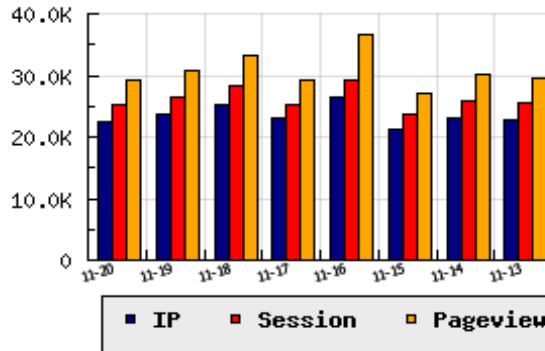

ข้อมูลสถิติ ณ วันปัจจุบัน

กราฟแสดงสถิติ 8 วัน

อัตราการเติบโตของเว็บ -5.04 % จากวันที่ผ่านมา

ลำดับการเยี่ยมชมเว็บไซต์

ที่(สมาชิกทั้งหมด) 62/7839

ที่(หมวดหลัก) 30/83(ข่าว-สื่อ)

ที่(หมวดย่อย) 5/14(สถานีโทรทัศน์ รายการโทรทัศน์(ฟรีทีวี))

ข้อมูลสถิติประจำวัน

pageviews : 29,121

UIP : 22,382

USS : 25,096

RV(%) : 16 %

อัตราการเยี่ยมชม และจัดอันดับเว็บย้อนหลัง 8 วัน

mm-dd	UIP	USS	PVs	RV(%)	CH(%)	Rank	Rank/สมาชิก(หมวดหลัก)	Rank/สมาชิก(หมวดย่อย)
11-20	22,382	25,096	29,121	16.44	-5.04	62/7839	30/83(ข่าว-สื่อ)	5/14(สถานีโทรทัศน์ รายการโทรทัศน์(ฟรีทีวี))
11-19	23,570	26,493	30,853	16.97	-6.95	58/7839	26/84(ข่าว-สื่อ)	5/14(สถานีโทรทัศน์ รายการโทรทัศน์(ฟรีทีวี))
11-18	25,330	28,411	33,090	16.65	+10.22	57/7839	26/83(ข่าว-สื่อ)	5/14(สถานีโทรทัศน์ รายการโทรทัศน์(ฟรีทีวี))
11-17	22,981	25,275	29,359	14.83	-13.23	51/7839	23/84(ข่าว-สื่อ)	6/14(สถานีโทรทัศน์ รายการโทรทัศน์(ฟรีทีวี))
11-16	26,486	29,163	36,492	20.61	+24.32	48/7839	23/84(ข่าว-สื่อ)	5/14(สถานีโทรทัศน์ รายการโทรทัศน์(ฟรีทีวี))
11-15	21,305	23,566	27,191	15.25	-7.74	60/7839	28/83(ข่าว-สื่อ)	6/14(สถานีโทรทัศน์ รายการโทรทัศน์(ฟรีทีวี))
11-14	23,093	25,864	30,240	16.40	+1.01	57/7839	26/84(ข่าว-สื่อ)	5/15(สถานีโทรทัศน์ รายการโทรทัศน์(ฟรีทีวี))
11-13	22,861	25,586	29,419	15.83	+0.72	57/7839	26/83(ข่าว-สื่อ)	5/14(สถานีโทรทัศน์ รายการโทรทัศน์(ฟรีทีวี))

นิยาม UIP : จำนวน IP ที่ไม่ซ้ำกัน, USS : Unique Session (Session ที่ไม่ซ้ำกัน), PVs : pageviews จำนวนข้อมูลฮิต, RV%(Return Visitor) จำนวน IP ที่กลับมาดูเว็บ

CH% อัตราการเปลี่ยนแปลงของ UIP, Rank : ลำดับที่ของเว็บ จากจำนวนเว็บไซต์ทั้งหมด และนิยามทั้งหมดอ่านได้ที่ <http://truehits.net/faq/>