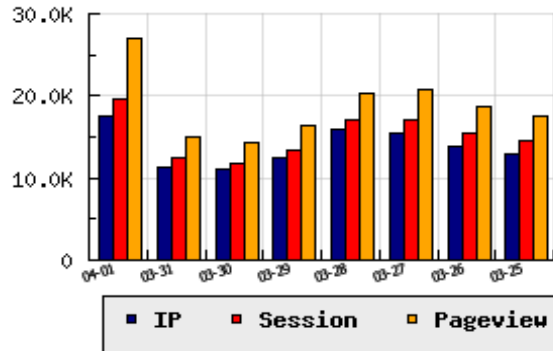

ข้อมูลสถิติ ณ วันปัจจุบัน

กราฟแสดงสถิติ 8 วัน

อัตราการเติบโตของเว็บ +55.05 % จากวันที่ผ่านมา

ลำดับการเยี่ยมชมเว็บไซต์

ที่(สมาชิกทั้งหมด) 70/7840

ที่(หมวดหลัก) 33/80(ข่าว-สื่อ)

ที่(หมวดย่อย) 8/14(สถานีโทรทัศน์ รายการโทรทัศน์(ฟรีทีวี))

ข้อมูลสถิติประจำวัน

pageviews : 27,030

UIP : 17,566

USS : 19,617

RV(%) : 24 %

อัตราการเยี่ยมชม และจัดอันดับเว็บย้อนหลัง 8 วัน

mm-dd	UIP	USS	PVs	RV(%)	CH(%)	Rank	Rank/สมาชิก(หมวดหลัก)	Rank/สมาชิก(หมวดย่อย)
04-01	17,566	19,617	27,030	23.56	+55.05	70/7840	33/80(ข่าว-สื่อ)	8/14(สถานีโทรทัศน์ รายการโทรทัศน์(ฟรีทีวี))
03-31	11,329	12,502	15,074	13.06	+2.34	75/7840	36/79(ข่าว-สื่อ)	9/14(สถานีโทรทัศน์ รายการโทรทัศน์(ฟรีทีวี))
03-30	11,070	11,860	14,257	13.18	-11.86	72/7840	36/78(ข่าว-สื่อ)	9/14(สถานีโทรทัศน์ รายการโทรทัศน์(ฟรีทีวี))
03-29	12,560	13,497	16,294	13.29	-21.46	69/7840	35/81(ข่าว-สื่อ)	9/14(สถานีโทรทัศน์ รายการโทรทัศน์(ฟรีทีวี))
03-28	15,992	17,148	20,399	13.71	+3.30	72/7840	36/80(ข่าว-สื่อ)	9/14(สถานีโทรทัศน์ รายการโทรทัศน์(ฟรีทีวี))
03-27	15,481	17,033	20,838	15.03	+11.11	70/7840	34/79(ข่าว-สื่อ)	8/14(สถานีโทรทัศน์ รายการโทรทัศน์(ฟรีทีวี))
03-26	13,933	15,475	18,735	14.83	+7.67	74/7840	35/79(ข่าว-สื่อ)	8/14(สถานีโทรทัศน์ รายการโทรทัศน์(ฟรีทีวี))
03-25	12,940	14,560	17,597	14.16	+9.74	76/7840	35/79(ข่าว-สื่อ)	8/14(สถานีโทรทัศน์ รายการโทรทัศน์(ฟรีทีวี))

นิยาม UIP : จำนวน IP ที่ไม่ซ้ำกัน, USS : Unique Session (Session ที่ไม่ซ้ำกัน), PVs : pageviews จำนวนข้อมูลฮิต, RV%(Return Visitor) จำนวน IP ที่กลับมาดูเว็บ

CH% อัตราการเปลี่ยนแปลงของ UIP , Rank : ลำดับที่ของเว็บ จากจำนวนเว็บไซต์ทั้งหมด และนิยามทั้งหมดอ่านได้ที่ <http://truehits.net/faq/>