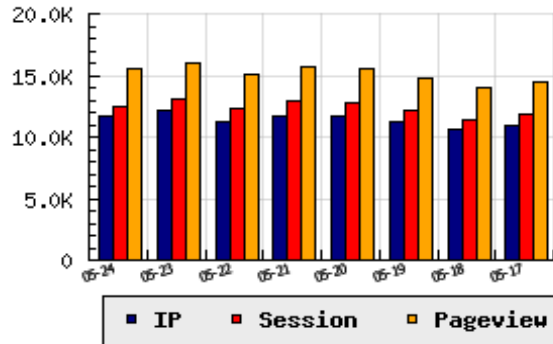

**ข้อมูลสถิติ ณ วันปัจจุบัน**

กราฟแสดงสถิติ 8 วัน

อัตราการเติบโตของเว็บ -3.23 % จากวันที่ผ่านมา

**ลำดับการเยี่ยมชมเว็บไซต์**

ที่(สมาชิกทั้งหมด) 66/7842

ที่(หมวดหลัก) 32/80(ข่าว-สื่อ)

ที่(หมวดย่อย) 8/14(สถานีโทรทัศน์ รายการโทรทัศน์(ฟรีทีวี))

**ข้อมูลสถิติประจำวัน**

pageviews : 15,491

UIP : 11,701

USS : 12,531

RV(%) : 14 %

**อัตราการเยี่ยมชม และจัดอันดับเว็บย้อนหลัง 8 วัน**

mm-dd	UIP	USS	PVs	RV(%)	CH(%)	Rank	Rank/สมาชิก(หมวดหลัก)	Rank/สมาชิก(หมวดย่อย)
05-24	11,701	12,531	15,491	13.75	-3.23	66/7842	32/80(ข่าว-สื่อ)	8/14(สถานีโทรทัศน์ รายการโทรทัศน์(ฟรีทีวี))
05-23	12,091	13,086	15,984	14.22	+7.43	73/7842	35/81(ข่าว-สื่อ)	8/14(สถานีโทรทัศน์ รายการโทรทัศน์(ฟรีทีวี))
05-22	11,255	12,250	15,128	14.25	-4.22	75/7842	36/80(ข่าว-สื่อ)	8/14(สถานีโทรทัศน์ รายการโทรทัศน์(ฟรีทีวี))
05-21	11,751	12,914	15,719	15.27	+0.07	76/7842	38/80(ข่าว-สื่อ)	9/14(สถานีโทรทัศน์ รายการโทรทัศน์(ฟรีทีวี))
05-20	11,743	12,741	15,549	14.56	+4.82	74/7842	35/80(ข่าว-สื่อ)	8/14(สถานีโทรทัศน์ รายการโทรทัศน์(ฟรีทีวี))
05-19	11,203	12,219	14,826	13.54	+5.53	76/7842	35/81(ข่าว-สื่อ)	8/14(สถานีโทรทัศน์ รายการโทรทัศน์(ฟรีทีวี))
05-18	10,616	11,374	14,075	14.02	-3.10	67/7842	33/80(ข่าว-สื่อ)	8/14(สถานีโทรทัศน์ รายการโทรทัศน์(ฟรีทีวี))
05-17	10,956	11,827	14,487	14.62	-27.51	66/7842	32/81(ข่าว-สื่อ)	7/14(สถานีโทรทัศน์ รายการโทรทัศน์(ฟรีทีวี))

นิยาม UIP : จำนวน IP ที่ไม่ซ้ำกัน, USS : Unique Session (Session ที่ไม่ซ้ำกัน), PVs : pageviews จำนวนข้อมูลฮิต, RV%(Return Visitor) จำนวน IP ที่กลับมาดูเว็บ

CH% อัตราการเปลี่ยนแปลงของ UIP , Rank : ลำดับที่ของเว็บ จากจำนวนเว็บไซต์ทั้งหมด และนิยามทั้งหมดอ่านได้ที่ <http://truehits.net/faq/>