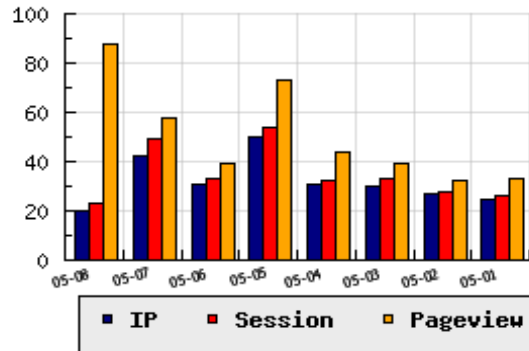

ข้อมูลสถิติ ณ วันปัจจุบัน

กราฟแสดงสถิติ 8 วัน

อัตราการเติบโตของเว็บ -52.38 % จากวันที่ผ่านมา

ลำดับการเยี่ยมชมเว็บไซต์

ที่(สมาชิกทั้งหมด) 888/8577

ที่(หมวดหลัก) 59/288(ยานยนต์)

ที่(หมวดย่อย) 27/74(ความรู้เรื่องรถ)

ข้อมูลสถิติประจำวัน

pageviews : 88

UIP : 20

USS : 23

RV(%) : 20 %

อัตราการเยี่ยมชม และจัดอันดับเว็บย้อนหลัง 8 วัน

mm-dd	UIP	USS	PVs	RV(%)	CH(%)	Rank	Rank/สมาชิก(หมวดหลัก)	Rank/สมาชิก(หมวดย่อย)
05-08	20	23	88	20.00	-52.38	888/8577	59/288(ยานยนต์)	27/74(ความรู้เรื่องรถ)
05-07	42	49	58	19.05	+35.48	783/8576	51/288(ยานยนต์)	25/74(ความรู้เรื่องรถ)
05-06	31	33	39	25.81	-38.00	811/8576	56/288(ยานยนต์)	27/74(ความรู้เรื่องรถ)
05-05	50	54	73	24.00	+61.29	757/8576	51/288(ยานยนต์)	25/74(ความรู้เรื่องรถ)
05-04	31	32	44	16.13	+3.33	796/8576	54/288(ยานยนต์)	25/74(ความรู้เรื่องรถ)
05-03	30	33	39	16.67	+11.11	784/8576	54/288(ยานยนต์)	26/74(ความรู้เรื่องรถ)
05-02	27	28	32	11.11	+8.00	814/8576	58/288(ยานยนต์)	26/74(ความรู้เรื่องรถ)
05-01	25	26	33	24.00	-52.83	826/8576	56/288(ยานยนต์)	26/74(ความรู้เรื่องรถ)

นิยาม UIP : จำนวน IP ที่ไม่ซ้ำกัน, USS : Unique Session (Session ที่ไม่ซ้ำกัน), PVs : pageviews จำนวนข้อมูลฮิต, RV%(Return Visitor) จำนวน IP ที่กลับมาดูเว็บ

CH% อัตราการเปลี่ยนแปลงของ UIP , Rank : ลำดับที่ของเว็บ จากจำนวนเว็บไซต์ทั้งหมด และนิยามทั้งหมดอ่านได้ที่ <http://truehits.net/faq/>