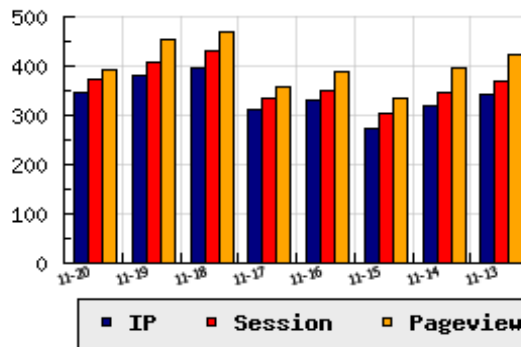

**ข้อมูลสถิติ ณ วันปัจจุบัน**

กราฟแสดงสถิติ 8 วัน

อัตราการเติบโตของเว็บ -8.42 % จากวันที่ผ่านมา

**ลำดับการเยี่ยมชมเว็บไซต์**

ที่(สมาชิกทั้งหมด) 227/7839

ที่(หมวดหลัก) 9/66(ชอปปิ้ง)

ที่(หมวดย่อย) 2/6(หาง ช้อปปิ้งไคเร็กทอรี่ ช้อปปิ้งมอลล์)

**ข้อมูลสถิติประจำวัน**

pageviews : 393

UIP : 348

USS : 374

RV(%) : 11 %

**อัตราการเยี่ยมชม และจัดอันดับเว็บย้อนหลัง 8 วัน**

mm-dd	UIP	USS	PVs	RV(%)	CH(%)	Rank	Rank/สมาชิก(หมวดหลัก)	Rank/สมาชิก(หมวดย่อย)
11-20	348	374	393	10.92	-8.42	227/7839	9/66(ชอปปิ้ง)	2/6(หาง ช้อปปิ้งไคเร็กทอรี่ ช้อปปิ้งมอลล์)
11-19	380	409	453	13.42	-4.52	227/7839	9/68(ชอปปิ้ง)	2/6(หาง ช้อปปิ้งไคเร็กทอรี่ ช้อปปิ้งมอลล์)
11-18	398	429	468	14.57	+27.56	223/7839	8/69(ชอปปิ้ง)	2/6(หาง ช้อปปิ้งไคเร็กทอรี่ ช้อปปิ้งมอลล์)
11-17	312	334	357	12.82	-5.45	211/7839	9/67(ชอปปิ้ง)	2/6(หาง ช้อปปิ้งไคเร็กทอรี่ ช้อปปิ้งมอลล์)
11-16	330	351	390	12.42	+20.44	207/7839	8/67(ชอปปิ้ง)	2/6(หาง ช้อปปิ้งไคเร็กทอรี่ ช้อปปิ้งมอลล์)
11-15	274	305	333	16.06	-13.84	228/7839	9/65(ชอปปิ้ง)	2/6(หาง ช้อปปิ้งไคเร็กทอรี่ ช้อปปิ้งมอลล์)
11-14	318	345	396	13.52	-7.02	227/7839	9/69(ชอปปิ้ง)	2/5(หาง ช้อปปิ้งไคเร็กทอรี่ ช้อปปิ้งมอลล์)
11-13	342	369	425	14.04	-0.58	227/7839	9/68(ชอปปิ้ง)	2/7(หาง ช้อปปิ้งไคเร็กทอรี่ ช้อปปิ้งมอลล์)

นิยาม UIP : จำนวน IP ที่ไม่ซ้ำกัน, USS : Unique Session (Session ที่ไม่ซ้ำกัน), PVs : pageviews จำนวนข้อมูลฮิต, RV%(Return Visitor) จำนวน IP ที่กลับมาดูเว็บ

CH% อัตราการเปลี่ยนแปลงของ UIP , Rank : ลำดับที่ของเว็บ จากจำนวนเว็บไซต์ทั้งหมด และนิยามทั้งหมดอ่านได้ที่ <http://truehits.net/faq/>