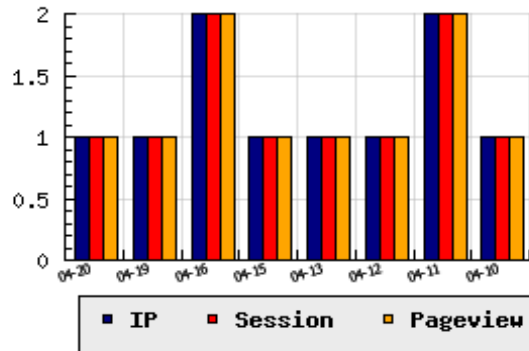

ข้อมูลสถิติ ณ วันปัจจุบัน

กราฟแสดงสถิติ 8 วัน

อัตราการเติบโตของเว็บ - % จากวันที่ผ่านมา

ลำดับการเยี่ยมชมเว็บไซต์

ที่(สมาชิกทั้งหมด) 559/7823

ที่(หมวดหลัก) 36/76(ชอปปิ้ง)

ที่(หมวดย่อย) 4/7(หาง ช้อปปิ้งไคเร็กทอรี่ ช้อปปิ้งมอลล์)

ข้อมูลสถิติประจำวัน

pageviews : 1

UIP : 1

USS : 1

RV(%) : 0 %

อัตราการเยี่ยมชม และจัดอันดับเว็บย้อนหลัง 8 วัน

mm-dd	UIP	USS	PVs	RV(%)	CH(%)	Rank	Rank/สมาชิก(หมวดหลัก)	Rank/สมาชิก(หมวดย่อย)
04-20	1	1	1	0.00	-	559/7823	36/76(ชอปปิ้ง)	4/7(หาง ช้อปปิ้งไคเร็กทอรี่ ช้อปปิ้งมอลล์)
04-19	1	1	1	0.00	-	561/7823	34/73(ชอปปิ้ง)	4/7(หาง ช้อปปิ้งไคเร็กทอรี่ ช้อปปิ้งมอลล์)
04-16	2	2	2	0.00	+100.00	500/7821	32/75(ชอปปิ้ง)	4/7(หาง ช้อปปิ้งไคเร็กทอรี่ ช้อปปิ้งมอลล์)
04-15	1	1	1	0.00	-	546/7821	37/76(ชอปปิ้ง)	4/7(หาง ช้อปปิ้งไคเร็กทอรี่ ช้อปปิ้งมอลล์)
04-13	1	1	1	0.00	-	557/7821	37/75(ชอปปิ้ง)	4/7(หาง ช้อปปิ้งไคเร็กทอรี่ ช้อปปิ้งมอลล์)
04-12	1	1	1	0.00	-50.00	545/7821	36/75(ชอปปิ้ง)	4/7(หาง ช้อปปิ้งไคเร็กทอรี่ ช้อปปิ้งมอลล์)
04-11	2	2	2	0.00	+100.00	525/7821	33/76(ชอปปิ้ง)	4/7(หาง ช้อปปิ้งไคเร็กทอรี่ ช้อปปิ้งมอลล์)
04-10	1	1	1	0.00	-50.00	552/7821	34/76(ชอปปิ้ง)	4/7(หาง ช้อปปิ้งไคเร็กทอรี่ ช้อปปิ้งมอลล์)

นิยาม UIP : จำนวน IP ที่ไม่ซ้ำกัน, USS : Unique Session (Session ที่ไม่ซ้ำกัน), PVs : pageviews จำนวนข้อมูลฮิต, RV%(Return Visitor) จำนวน IP ที่กลับมาดูเว็บ

CH% อัตราการเปลี่ยนแปลงของ UIP , Rank : ลำดับที่ของเว็บ จากจำนวนเว็บไซต์ทั้งหมด และนิยามทั้งหมดอ่านได้ที่ <http://truehits.net/faq/>