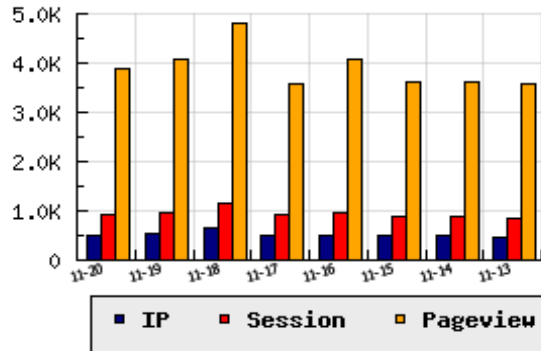

**ข้อมูลสถิติ ณ วันปัจจุบัน**

กราฟแสดงสถิติ 8 วัน

อัตราการเติบโตของเว็บ -5.48 % จากวันที่ผ่านมา

**ลำดับการเยี่ยมชมเว็บไซต์**

ที่(สมาชิกทั้งหมด) 207/7839

ที่(หมวดหลัก) 14/39(ยานยนต์)

ที่(หมวดย่อย) 1/3(ซื้อขายแลกเปลี่ยนรถมือสอง)

**ข้อมูลสถิติประจำวัน**

pageviews : 3,881

UIP : 517

USS : 939

RV(%) : 57 %

**อัตราการเยี่ยมชม และจัดอันดับเว็บย้อนหลัง 8 วัน**

mm-dd	UIP	USS	PVs	RV(%)	CH(%)	Rank	Rank/สมาชิก(หมวดหลัก)	Rank/สมาชิก(หมวดย่อย)
11-20	517	939	3,881	57.25	-5.48	207/7839	14/39(ยานยนต์)	1/3(ซื้อขายแลกเปลี่ยนรถมือสอง)
11-19	547	946	4,061	61.06	-16.36	206/7839	14/40(ยานยนต์)	1/3(ซื้อขายแลกเปลี่ยนรถมือสอง)
11-18	654	1,162	4,789	62.39	+28.74	194/7839	14/39(ยานยนต์)	1/3(ซื้อขายแลกเปลี่ยนรถมือสอง)
11-17	508	915	3,585	63.19	-0.59	185/7839	14/38(ยานยนต์)	1/3(ซื้อขายแลกเปลี่ยนรถมือสอง)
11-16	511	977	4,082	65.75	+4.71	190/7839	15/39(ยานยนต์)	1/2(ซื้อขายแลกเปลี่ยนรถมือสอง)
11-15	488	901	3,599	66.60	+1.46	198/7839	14/40(ยานยนต์)	1/3(ซื้อขายแลกเปลี่ยนรถมือสอง)
11-14	481	868	3,601	61.75	+5.95	205/7839	15/37(ยานยนต์)	1/2(ซื้อขายแลกเปลี่ยนรถมือสอง)
11-13	454	833	3,573	63.00	-12.36	209/7839	15/39(ยานยนต์)	1/3(ซื้อขายแลกเปลี่ยนรถมือสอง)

นิยาม UIP : จำนวน IP ที่ไม่ซ้ำกัน, USS : Unique Session (Session ที่ไม่ซ้ำกัน), PVs : pageviews จำนวนข้อมูลฮิต, RV%(Return Visitor) จำนวน IP ที่กลับมาดูเว็บ

CH% อัตราการเปลี่ยนแปลงของ UIP , Rank : ลำดับที่ของเว็บ จากจำนวนเว็บไซต์ทั้งหมด และนิยามทั้งหมดอ่านได้ที่ <http://truehits.net/faq/>