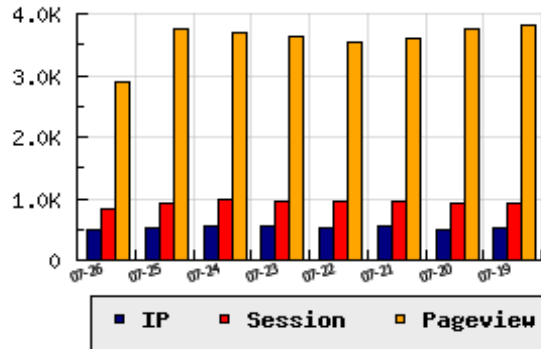

ข้อมูลสถิติ ณ วันปัจจุบัน

กราฟแสดงสถิติ 8 วัน

อัตราการเติบโตของเว็บ -5.83 % จากวันที่ผ่านมา

ลำดับการเยี่ยมชมเว็บไซต์

ที่(สมาชิกทั้งหมด) 212/7827

ที่(หมวดหลัก) 17/42(ยานยนต์)

ที่(หมวดย่อย) 1/3(ซื้อขายแลกเปลี่ยนรถมือสอง)

ข้อมูลสถิติประจำวัน

pageviews : 2,884

UIP : 485

USS : 827

RV(%) : 54 %

อัตราการเยี่ยมชม และจัดอันดับเว็บย้อนหลัง 8 วัน

mm-dd	UIP	USS	PVs	RV(%)	CH(%)	Rank	Rank/สมาชิก(หมวดหลัก)	Rank/สมาชิก(หมวดย่อย)
07-26	485	827	2,884	53.61	-5.83	212/7827	17/42(ยานยนต์)	1/3(ซื้อขายแลกเปลี่ยนรถมือสอง)
07-25	515	935	3,756	58.06	-5.68	210/7827	17/44(ยานยนต์)	1/3(ซื้อขายแลกเปลี่ยนรถมือสอง)
07-24	546	984	3,702	54.40	-3.36	211/7827	18/44(ยานยนต์)	1/3(ซื้อขายแลกเปลี่ยนรถมือสอง)
07-23	565	961	3,620	56.11	+7.82	212/7827	17/43(ยานยนต์)	1/3(ซื้อขายแลกเปลี่ยนรถมือสอง)
07-22	524	963	3,540	58.97	-3.68	202/7827	17/43(ยานยนต์)	1/3(ซื้อขายแลกเปลี่ยนรถมือสอง)
07-21	544	957	3,604	58.46	+9.68	193/7827	16/43(ยานยนต์)	1/3(ซื้อขายแลกเปลี่ยนรถมือสอง)
07-20	496	913	3,765	57.26	-4.25	201/7827	16/44(ยานยนต์)	1/4(ซื้อขายแลกเปลี่ยนรถมือสอง)
07-19	518	938	3,810	57.72	-0.77	208/7827	16/45(ยานยนต์)	1/4(ซื้อขายแลกเปลี่ยนรถมือสอง)

นิยาม UIP : จำนวน IP ที่ไม่ซ้ำกัน, USS : Unique Session (Session ที่ไม่ซ้ำกัน), PVs : pageviews จำนวนข้อมูลฮิต, RV%(Return Visitor) จำนวน IP ที่กลับมาดูเว็บ

CH% อัตราการเปลี่ยนแปลงของ UIP , Rank : ลำดับที่ของเว็บ จากจำนวนเว็บไซต์ทั้งหมด และนิยามทั้งหมดอ่านได้ที่ <http://truehits.net/faq/>