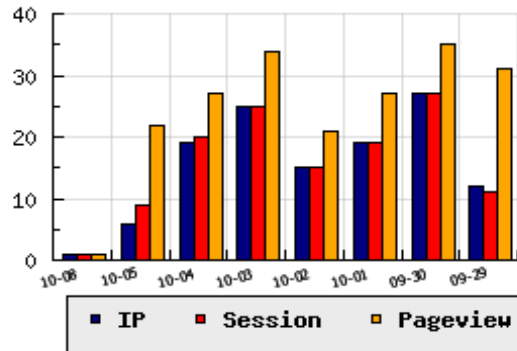

ข้อมูลสถิติ ณ วันปัจจุบัน

กราฟแสดงสถิติ 8 วัน

อัตราการเติบโตของเว็บ - % จากวันที่ผ่านมา

ลำดับการเยี่ยมชมเว็บไซต์

ที่(สมาชิกทั้งหมด) 970/7769

ที่(หมวดหลัก) 55/305(กีฬา)

ที่(หมวดย่อย) 43/211(ฟุตบอล)

ข้อมูลสถิติประจำวัน

pageviews : 1

UIP : 1

USS : 1

RV(%) : 0 %

อัตราการเยี่ยมชม และจัดอันดับเว็บย้อนหลัง 8 วัน

| mm-dd | UIP | USS | PVs | RV(%) | CH(%) | Rank | Rank/สมาชิก(หมวดหลัก) | Rank/สมาชิก(หมวดย่อย) |
|-------|-----|-----|-----|-------|---------|----------|-----------------------|-----------------------|
| 10-08 | 1 | 1 | 1 | 0.00 | - | 970/7769 | 55/305(กีฬา) | 43/211(ฟุตบอล) |
| 10-05 | 6 | 9 | 22 | 50.00 | -68.42 | 759/7769 | 42/305(กีฬา) | 32/211(ฟุตบอล) |
| 10-04 | 19 | 20 | 27 | 15.79 | -24.00 | 671/7769 | 37/305(กีฬา) | 28/211(ฟุตบอล) |
| 10-03 | 25 | 25 | 34 | 16.00 | +66.67 | 621/7769 | 36/305(กีฬา) | 28/211(ฟุตบอล) |
| 10-02 | 15 | 15 | 21 | 6.67 | -21.05 | 664/7769 | 38/305(กีฬา) | 29/211(ฟุตบอล) |
| 10-01 | 19 | 19 | 27 | 10.53 | -29.63 | 669/7769 | 39/305(กีฬา) | 29/211(ฟุตบอล) |
| 09-30 | 27 | 27 | 35 | 7.41 | +125.00 | 641/7769 | 33/305(กีฬา) | 25/211(ฟุตบอล) |
| 09-29 | 12 | 11 | 31 | 16.67 | +71.43 | 710/7769 | 38/305(กีฬา) | 29/211(ฟุตบอล) |

นิยาม UIP : จำนวน IP ที่ไม่ซ้ำกัน, USS : Unique Session (Session ที่ไม่ซ้ำกัน), PVs : pageviews จำนวนข้อมูลฮิต, RV%(Return Visitor) จำนวน IP ที่กลับมาดูเว็บ

CH% อัตราการเปลี่ยนแปลงของ UIP , Rank : ลำดับที่ของเว็บ จากจำนวนเว็บไซต์ทั้งหมด และนิยามทั้งหมดอ่านได้ที่ <http://truehits.net/faq/>