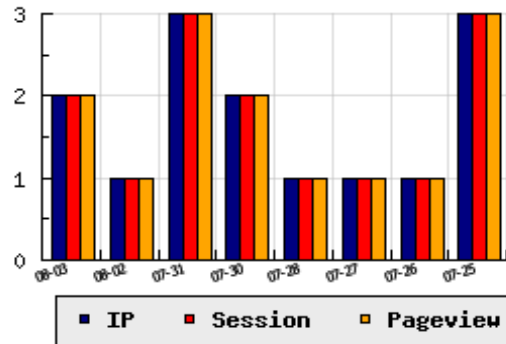

ข้อมูลสถิติ ณ วันปัจจุบัน

กราฟแสดงสถิติ 8 วัน

อัตราการเติบโตของเว็บ +100.00 % จากวันที่ผ่านมา

ลำดับการเยี่ยมชมเว็บไซต์

ที่(สมาชิกทั้งหมด) 480/7827

ที่(หมวดหลัก) 14/22(กีฬา)

ที่(หมวดย่อย) 7/13(ฟุตบอล)

ข้อมูลสถิติประจำวัน

pageviews : 2

UIP : 2

USS : 2

RV(%) : 0 %

อัตราการเยี่ยมชม และจัดอันดับเว็บย้อนหลัง 8 วัน

mm-dd	UIP	USS	PVs	RV(%)	CH(%)	Rank	Rank/สมาชิก(หมวดหลัก)	Rank/สมาชิก(หมวดย่อย)
08-03	2	2	2	0.00	+100.00	480/7827	14/22(กีฬา)	7/13(ฟุตบอล)
08-02	1	1	1	0.00	-	549/7827	13/21(กีฬา)	7/13(ฟุตบอล)
07-31	3	3	3	0.00	+50.00	469/7827	10/20(กีฬา)	5/12(ฟุตบอล)
07-30	2	2	2	0.00	-	497/7827	15/22(กีฬา)	8/13(ฟุตบอล)
07-28	1	1	1	0.00	-	534/7827	17/21(กีฬา)	10/12(ฟุตบอล)
07-27	1	1	1	0.00	-	535/7827	15/21(กีฬา)	8/12(ฟุตบอล)
07-26	1	1	1	0.00	-66.67	512/7827	13/21(กีฬา)	7/12(ฟุตบอล)
07-25	3	3	3	0.00	+50.00	471/7827	11/22(กีฬา)	6/13(ฟุตบอล)

นิยาม UIP : จำนวน IP ที่ไม่ซ้ำกัน, USS : Unique Session (Session ที่ไม่ซ้ำกัน), PVs : pageviews จำนวนข้อมูลฮิต, RV%(Return Visitor) จำนวน IP ที่กลับมาดูเว็บ

CH% อัตราการเปลี่ยนแปลงของ UIP , Rank : ลำดับที่ของเว็บ จากจำนวนเว็บไซต์ทั้งหมด และนิยามทั้งหมดอ่านได้ที่ <http://truehits.net/faq/>