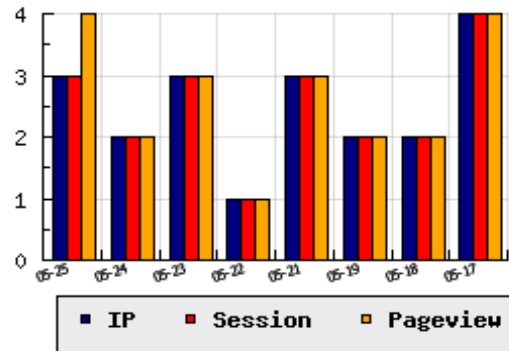

**ข้อมูลสถิติ ณ วันปัจจุบัน**

กราฟแสดงสถิติ 8 วัน

อัตราการเติบโตของเว็บ +50.00 % จากวันที่ผ่านมา

**ลำดับการเยี่ยมชมเว็บไซต์**

ที่(สมาชิกทั้งหมด) 601/7827

ที่(หมวดหลัก) 34/307(กีฬา)

ที่(หมวดย่อย) 25/213(ฟุตบอล)

**ข้อมูลสถิติประจำวัน**

pageviews : 4

UIP : 3

USS : 3

RV(%) : 33 %

**อัตราการเยี่ยมชม และจัดอันดับเว็บย้อนหลัง 8 วัน**

| mm-dd | UIP | USS | PVs | RV(%) | CH(%)   | Rank     | Rank/สมาชิก(หมวดหลัก) | Rank/สมาชิก(หมวดย่อย) |
|-------|-----|-----|-----|-------|---------|----------|-----------------------|-----------------------|
| 05-25 | 3   | 3   | 4   | 33.33 | +50.00  | 601/7827 | 34/307(กีฬา)          | 25/213(ฟุตบอล)        |
| 05-24 | 2   | 2   | 2   | 0.00  | -33.33  | 627/7827 | 34/307(กีฬา)          | 25/213(ฟุตบอล)        |
| 05-23 | 3   | 3   | 3   | 0.00  | +200.00 | 614/7827 | 35/307(กีฬา)          | 26/213(ฟุตบอล)        |
| 05-22 | 1   | 1   | 1   | 0.00  | -66.67  | 658/7827 | 34/307(กีฬา)          | 25/213(ฟุตบอล)        |
| 05-21 | 3   | 3   | 3   | 0.00  | -       | 594/7827 | 33/307(กีฬา)          | 24/213(ฟุตบอล)        |
| 05-19 | 2   | 2   | 2   | 0.00  | -       | 627/7827 | 33/307(กีฬา)          | 24/213(ฟุตบอล)        |
| 05-18 | 2   | 2   | 2   | 0.00  | -50.00  | 629/7827 | 36/307(กีฬา)          | 27/213(ฟุตบอล)        |
| 05-17 | 4   | 4   | 4   | 0.00  | +33.33  | 587/7827 | 30/307(กีฬา)          | 21/213(ฟุตบอล)        |

นิยาม UIP : จำนวน IP ที่ไม่ซ้ำกัน, USS : Unique Session (Session ที่ไม่ซ้ำกัน), PVs : pageviews จำนวนข้อมูลฮิต, RV%(Return Visitor) จำนวน IP ที่กลับมาดูเว็บ

CH% อัตราการเปลี่ยนแปลงของ UIP , Rank : ลำดับที่ของเว็บ จากจำนวนเว็บไซต์ทั้งหมด และนิยามทั้งหมดอ่านได้ที่ <http://truehits.net/faq/>