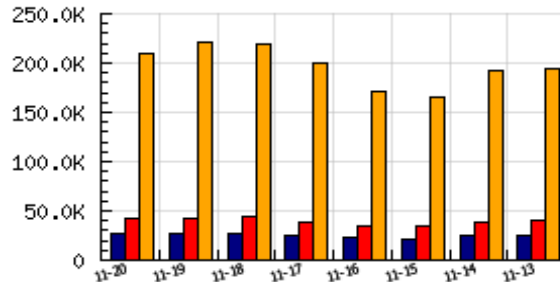

ข้อมูลสถิติ ณ วันปัจจุบัน

กราฟแสดงสถิติ 8 วัน

อัตราการเติบโตของเว็บ -2.14 % จากวันที่ผ่านมา

ลำดับการเยี่ยมชมเว็บไซต์

ที่(สมาชิกทั้งหมด) 57/7839

ที่(หมวดหลัก) 2/47(อสังหาริมทรัพย์-ก่อสร้าง)

ที่(หมวดย่อย) 2/17(ข้อมูลซื้อขายเช่า อสังหาริมทรัพย์)

ข้อมูลสถิติประจำวัน

pageviews : 210,080

UIP : 26,605

USS : 41,771

RV(%) : 72 %

อัตราการเยี่ยมชม และจัดอันดับเว็บย้อนหลัง 8 วัน

mm-dd	UIP	USS	PVs	RV(%)	CH(%)	Rank	Rank/สมาชิก(หมวดหลัก)	Rank/สมาชิก(หมวดย่อย)
11-20	26,605	41,771	210,080	71.65	-2.14	57/7839	2/47(อสังหาริมทรัพย์-ก่อสร้าง)	2/17(ข้อมูลซื้อขายเช่า อสังหาริมทรัพย์)
11-19	27,186	42,853	221,855	71.27	-1.94	53/7839	2/47(อสังหาริมทรัพย์-ก่อสร้าง)	2/17(ข้อมูลซื้อขายเช่า อสังหาริมทรัพย์)
11-18	27,724	43,497	219,474	71.98	+12.54	52/7839	2/46(อสังหาริมทรัพย์-ก่อสร้าง)	2/17(ข้อมูลซื้อขายเช่า อสังหาริมทรัพย์)
11-17	24,634	38,052	200,117	71.82	+9.36	48/7839	2/46(อสังหาริมทรัพย์-ก่อสร้าง)	2/17(ข้อมูลซื้อขายเช่า อสังหาริมทรัพย์)
11-16	22,526	34,577	171,122	70.32	+2.27	53/7839	2/45(อสังหาริมทรัพย์-ก่อสร้าง)	2/17(ข้อมูลซื้อขายเช่า อสังหาริมทรัพย์)
11-15	22,025	34,076	166,165	70.14	-10.75	58/7839	2/45(อสังหาริมทรัพย์-ก่อสร้าง)	2/17(ข้อมูลซื้อขายเช่า อสังหาริมทรัพย์)
11-14	24,678	38,883	192,468	70.76	-2.73	55/7839	2/47(อสังหาริมทรัพย์-ก่อสร้าง)	2/17(ข้อมูลซื้อขายเช่า อสังหาริมทรัพย์)
11-13	25,371	39,605	194,485	70.96	-0.94	54/7839	2/47(อสังหาริมทรัพย์-ก่อสร้าง)	2/18(ข้อมูลซื้อขายเช่า อสังหาริมทรัพย์)

นิยาม UIP : จำนวน IP ที่ไม่ซ้ำกัน, USS : Unique Session (Session ที่ไม่ซ้ำกัน), PVs : pageviews จำนวนข้อมูลฮิต, RV%(Return Visitor) จำนวน IP ที่กลับมาดูเว็บ

CH% อัตราการเปลี่ยนแปลงของ UIP , Rank : ลำดับที่ของเว็บ จากจำนวนเว็บไซต์ทั้งหมด และนิยามทั้งหมดอ่านได้ที่ <http://truehits.net/faq/>